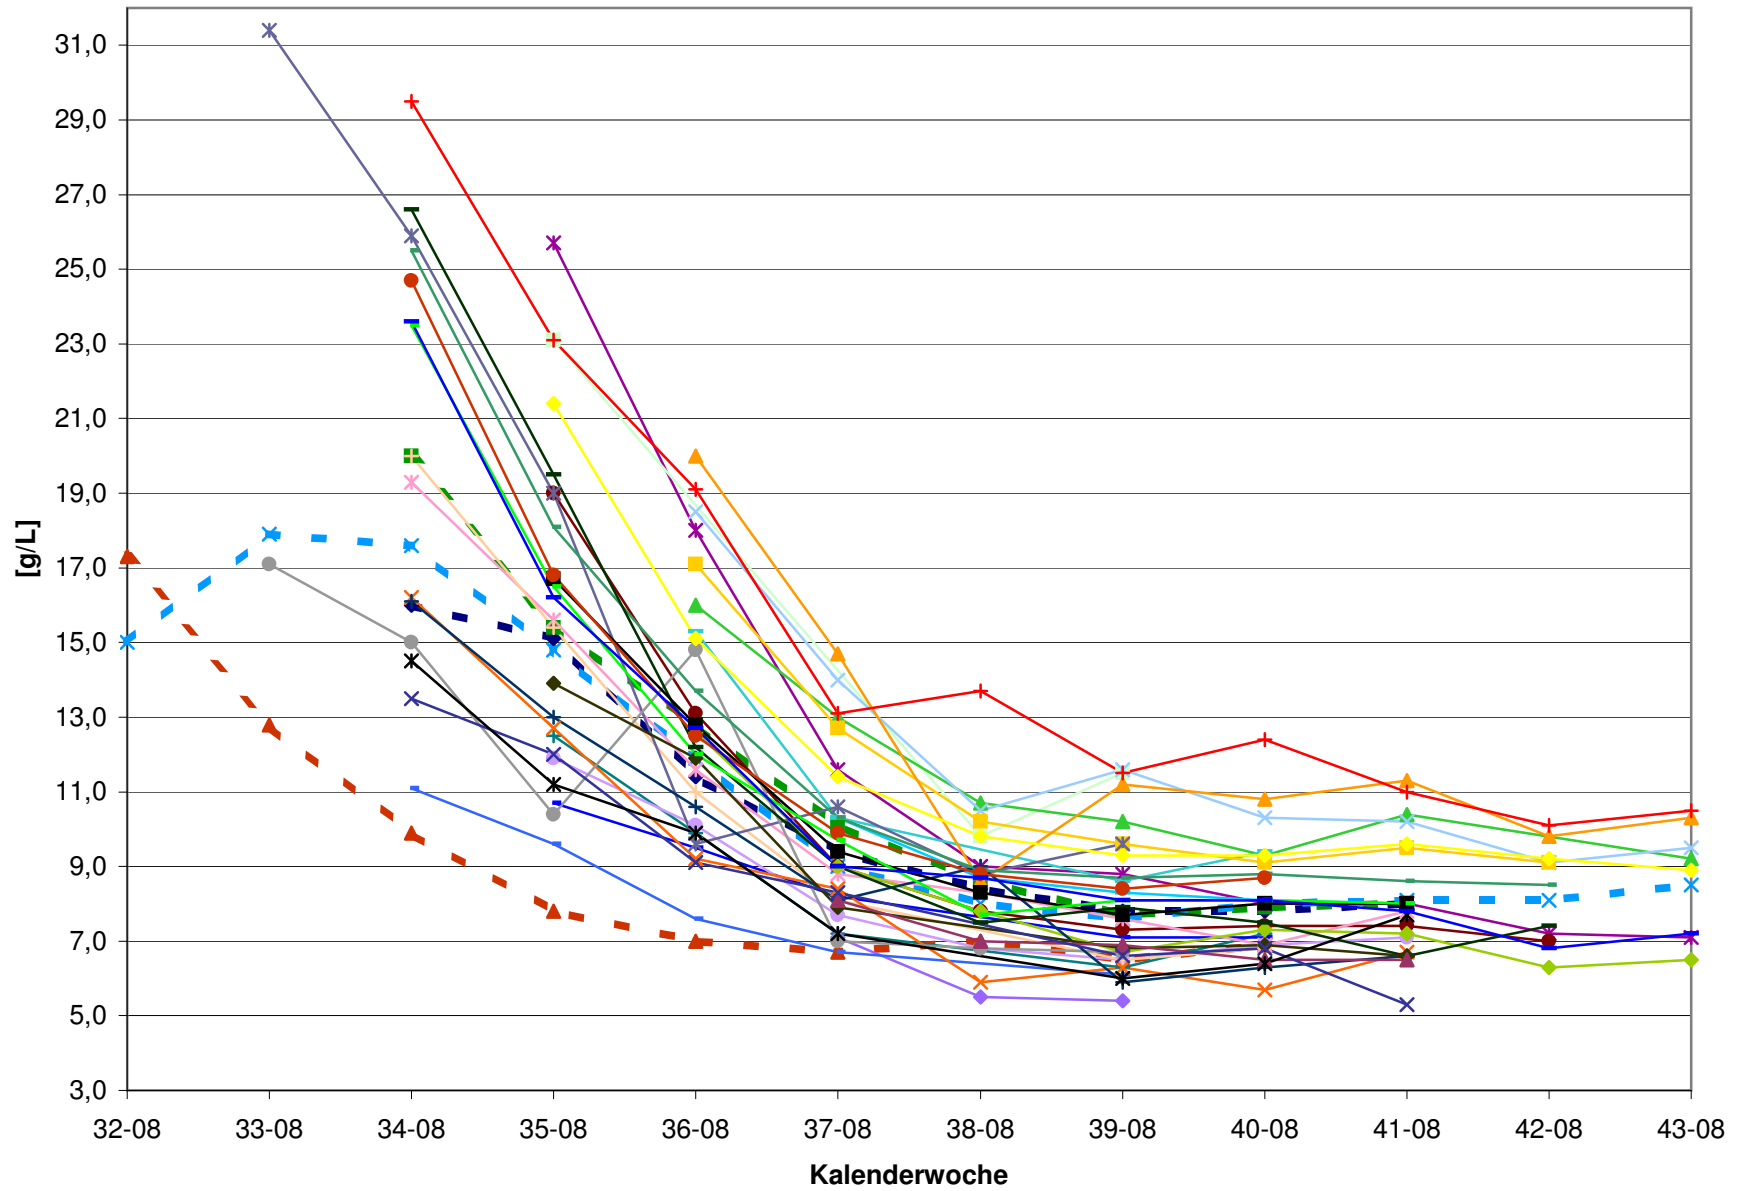

titr. Säure für NÖ