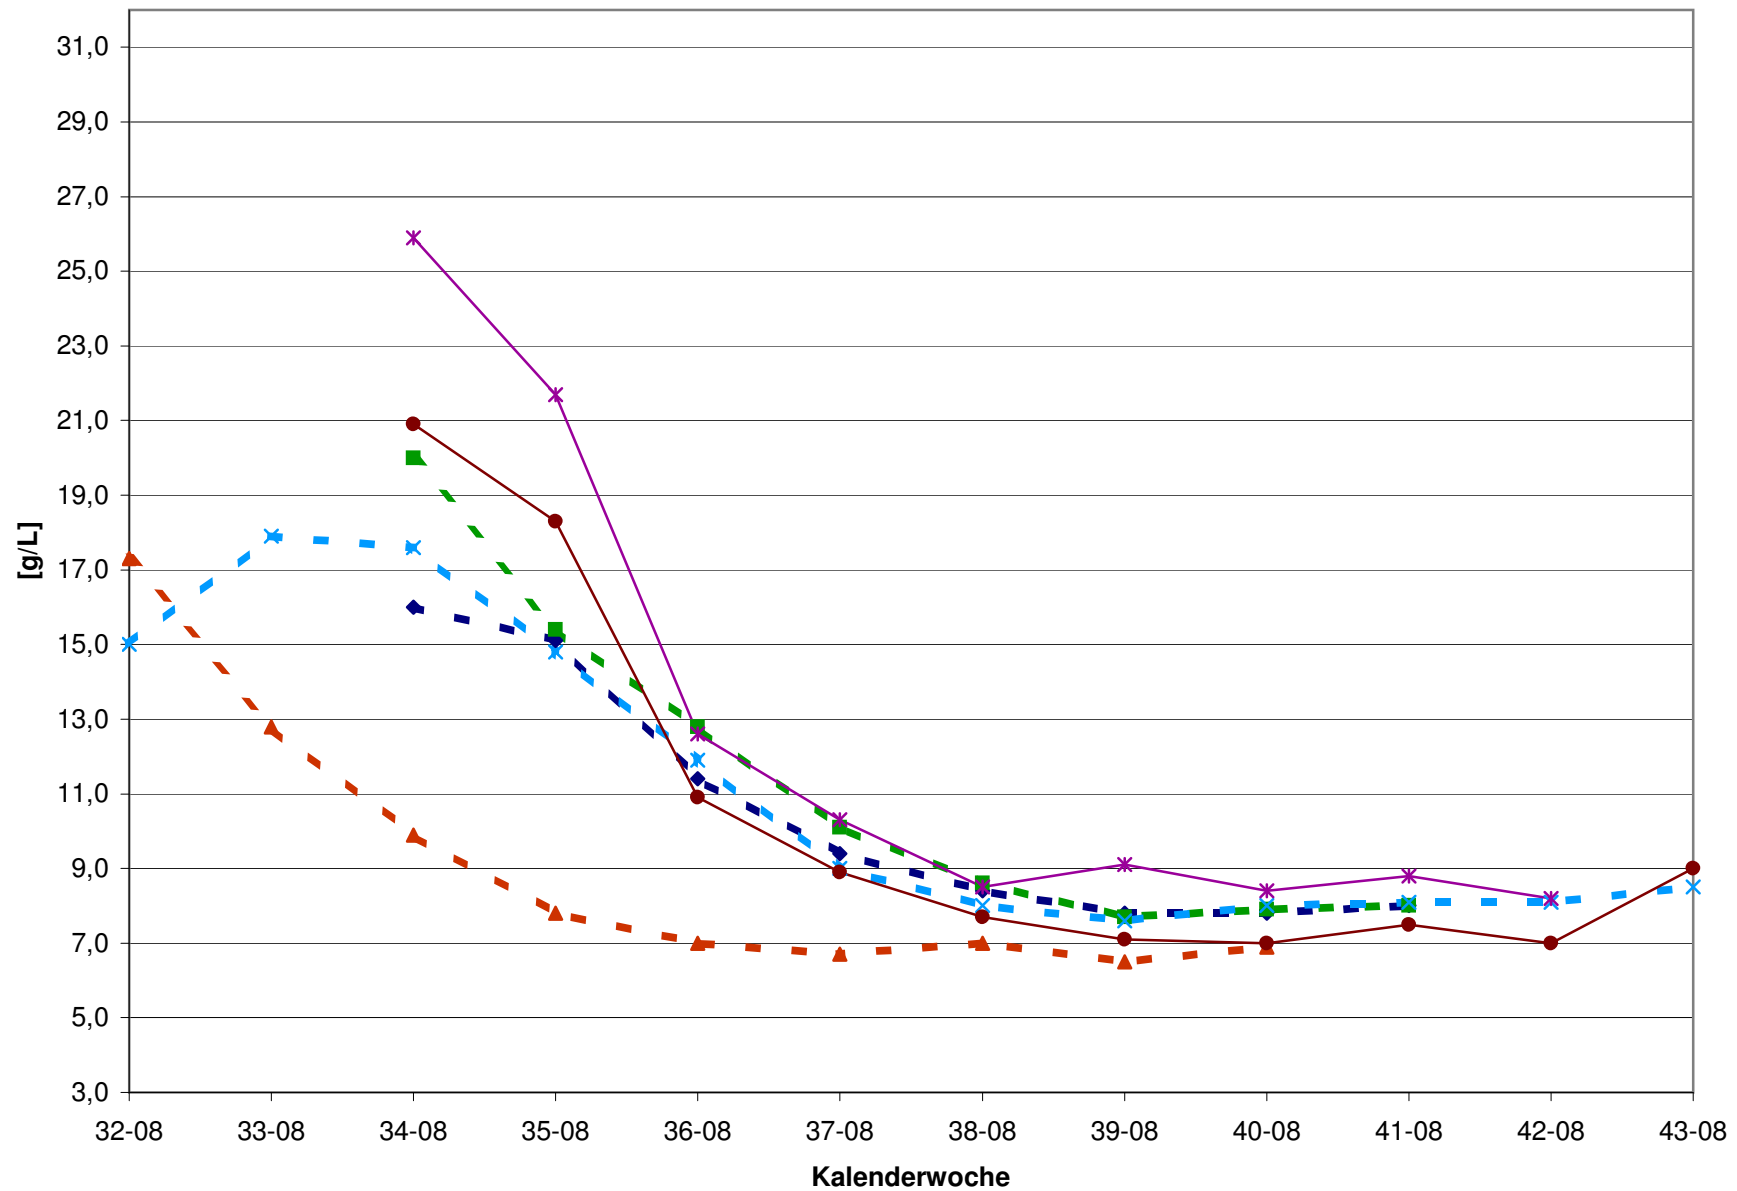

titr. Säure für Wien