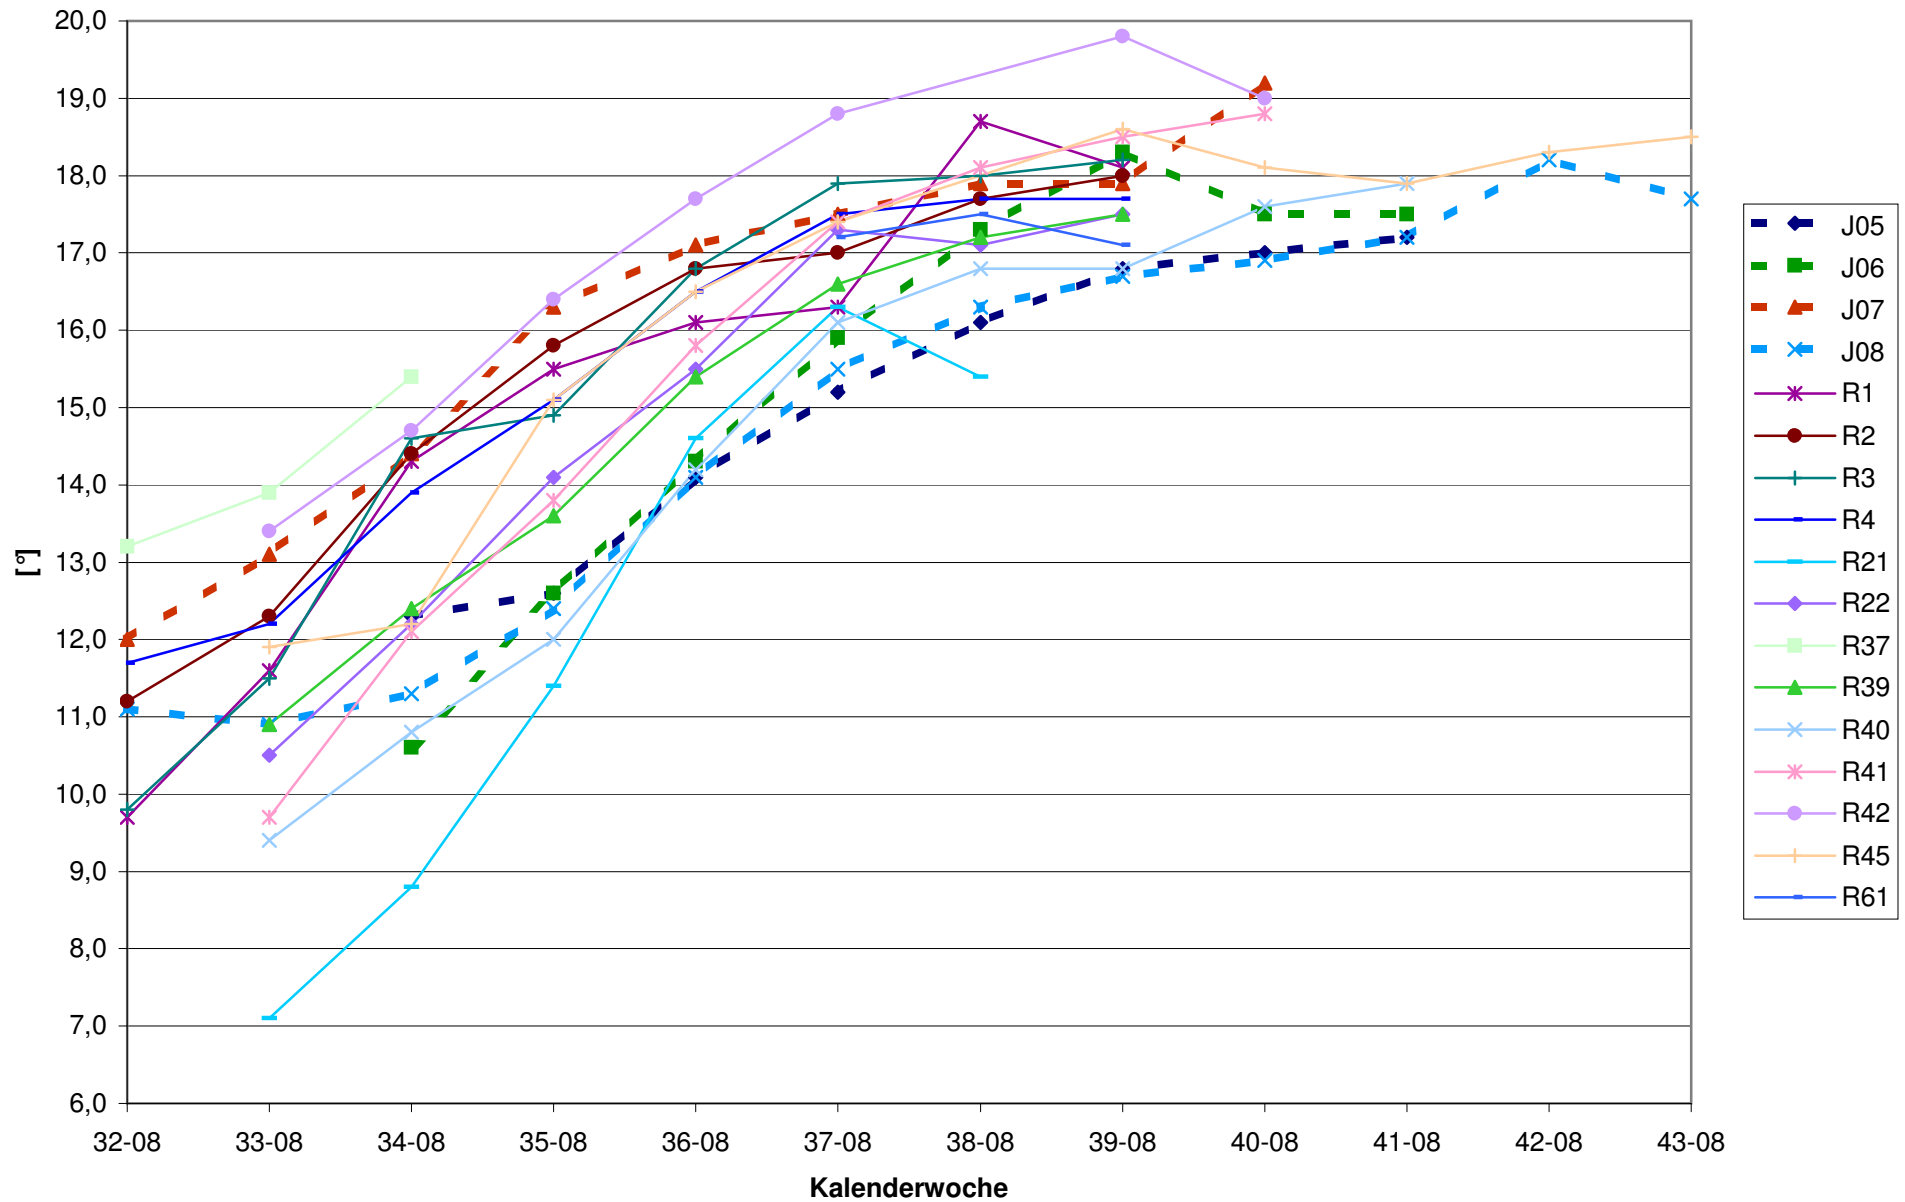

### KMW für Bgld

### KMW für Wien

titr. Säure für Bgld

## titr. Säure für Wien