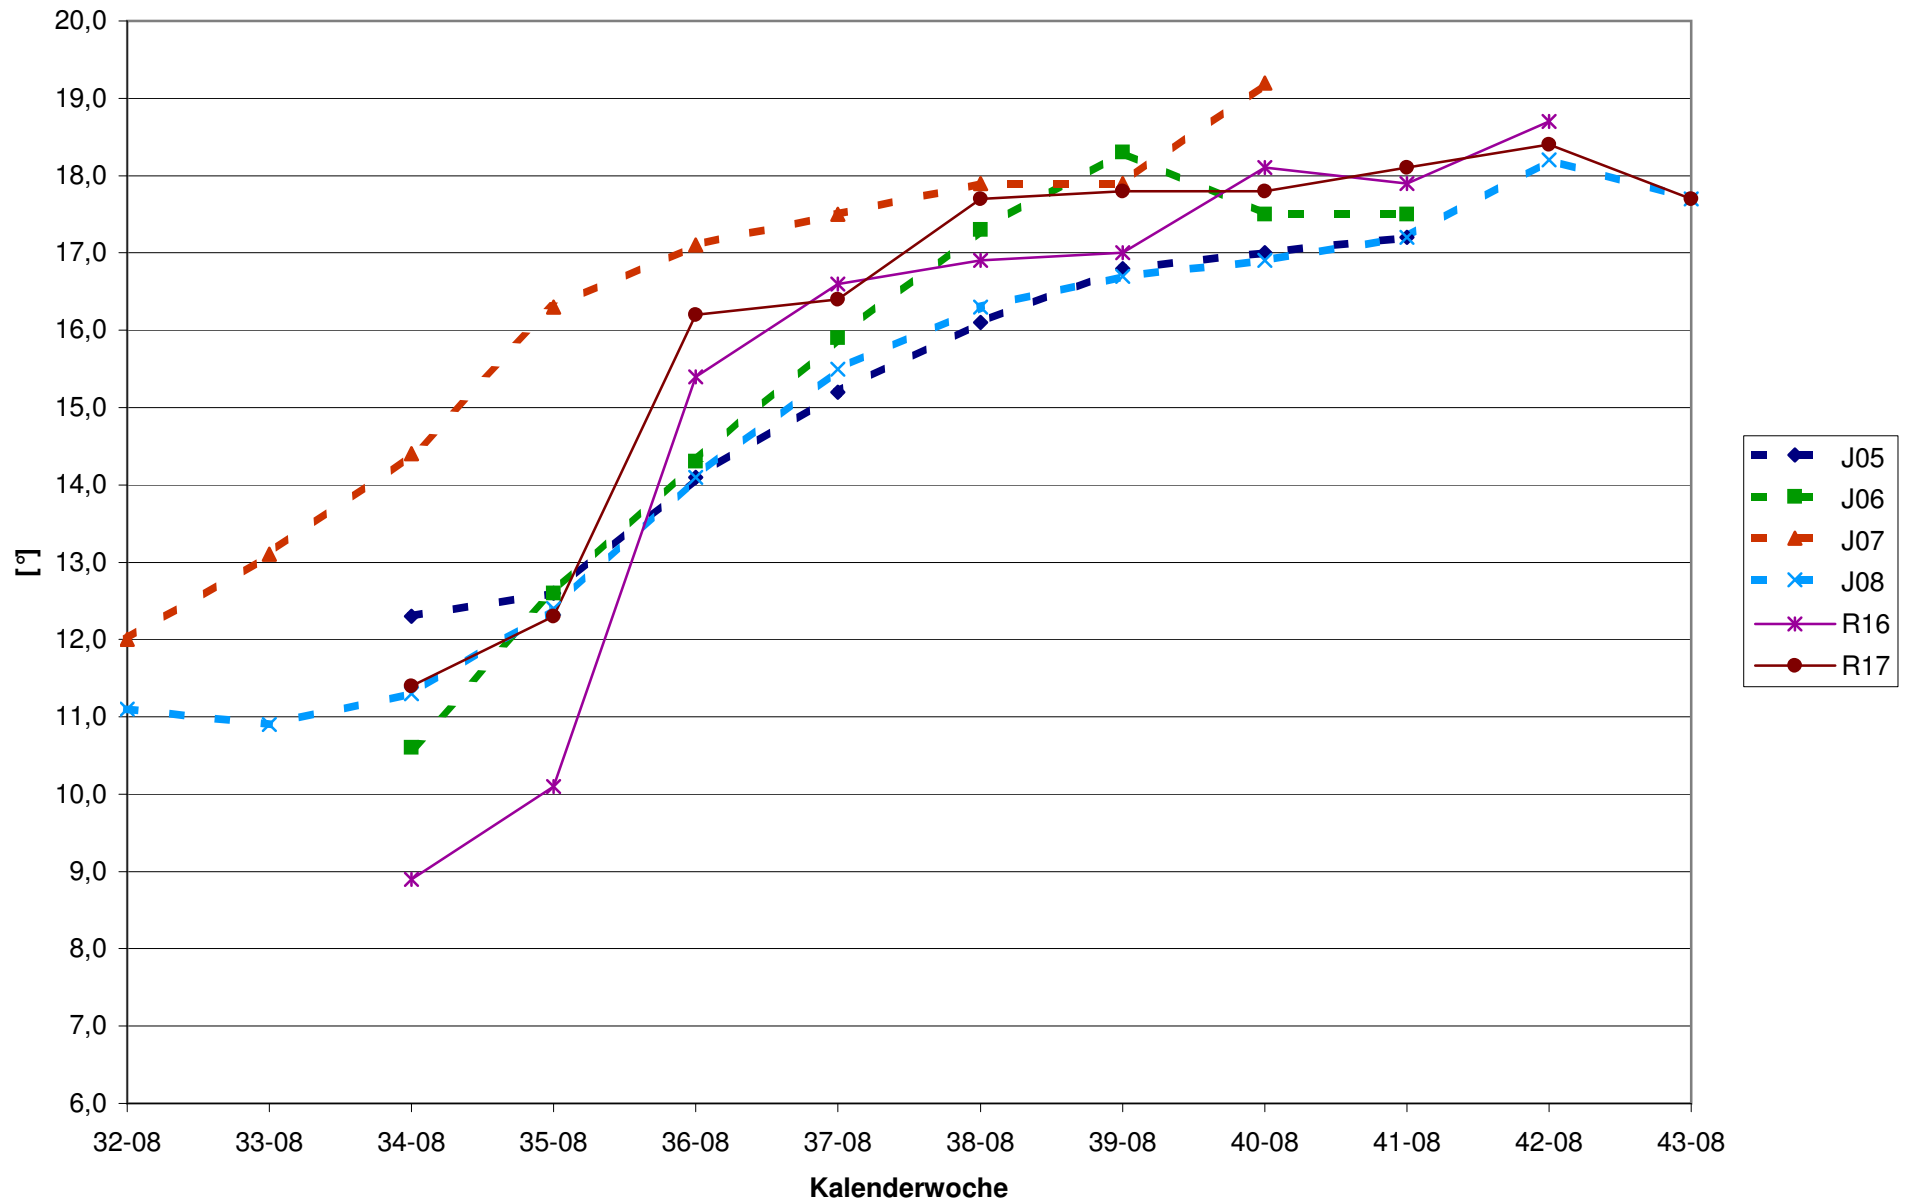

### KMW für Bgld

### KMW für Wien

titr. Säure für Bgld

## titr. Säure für Wien