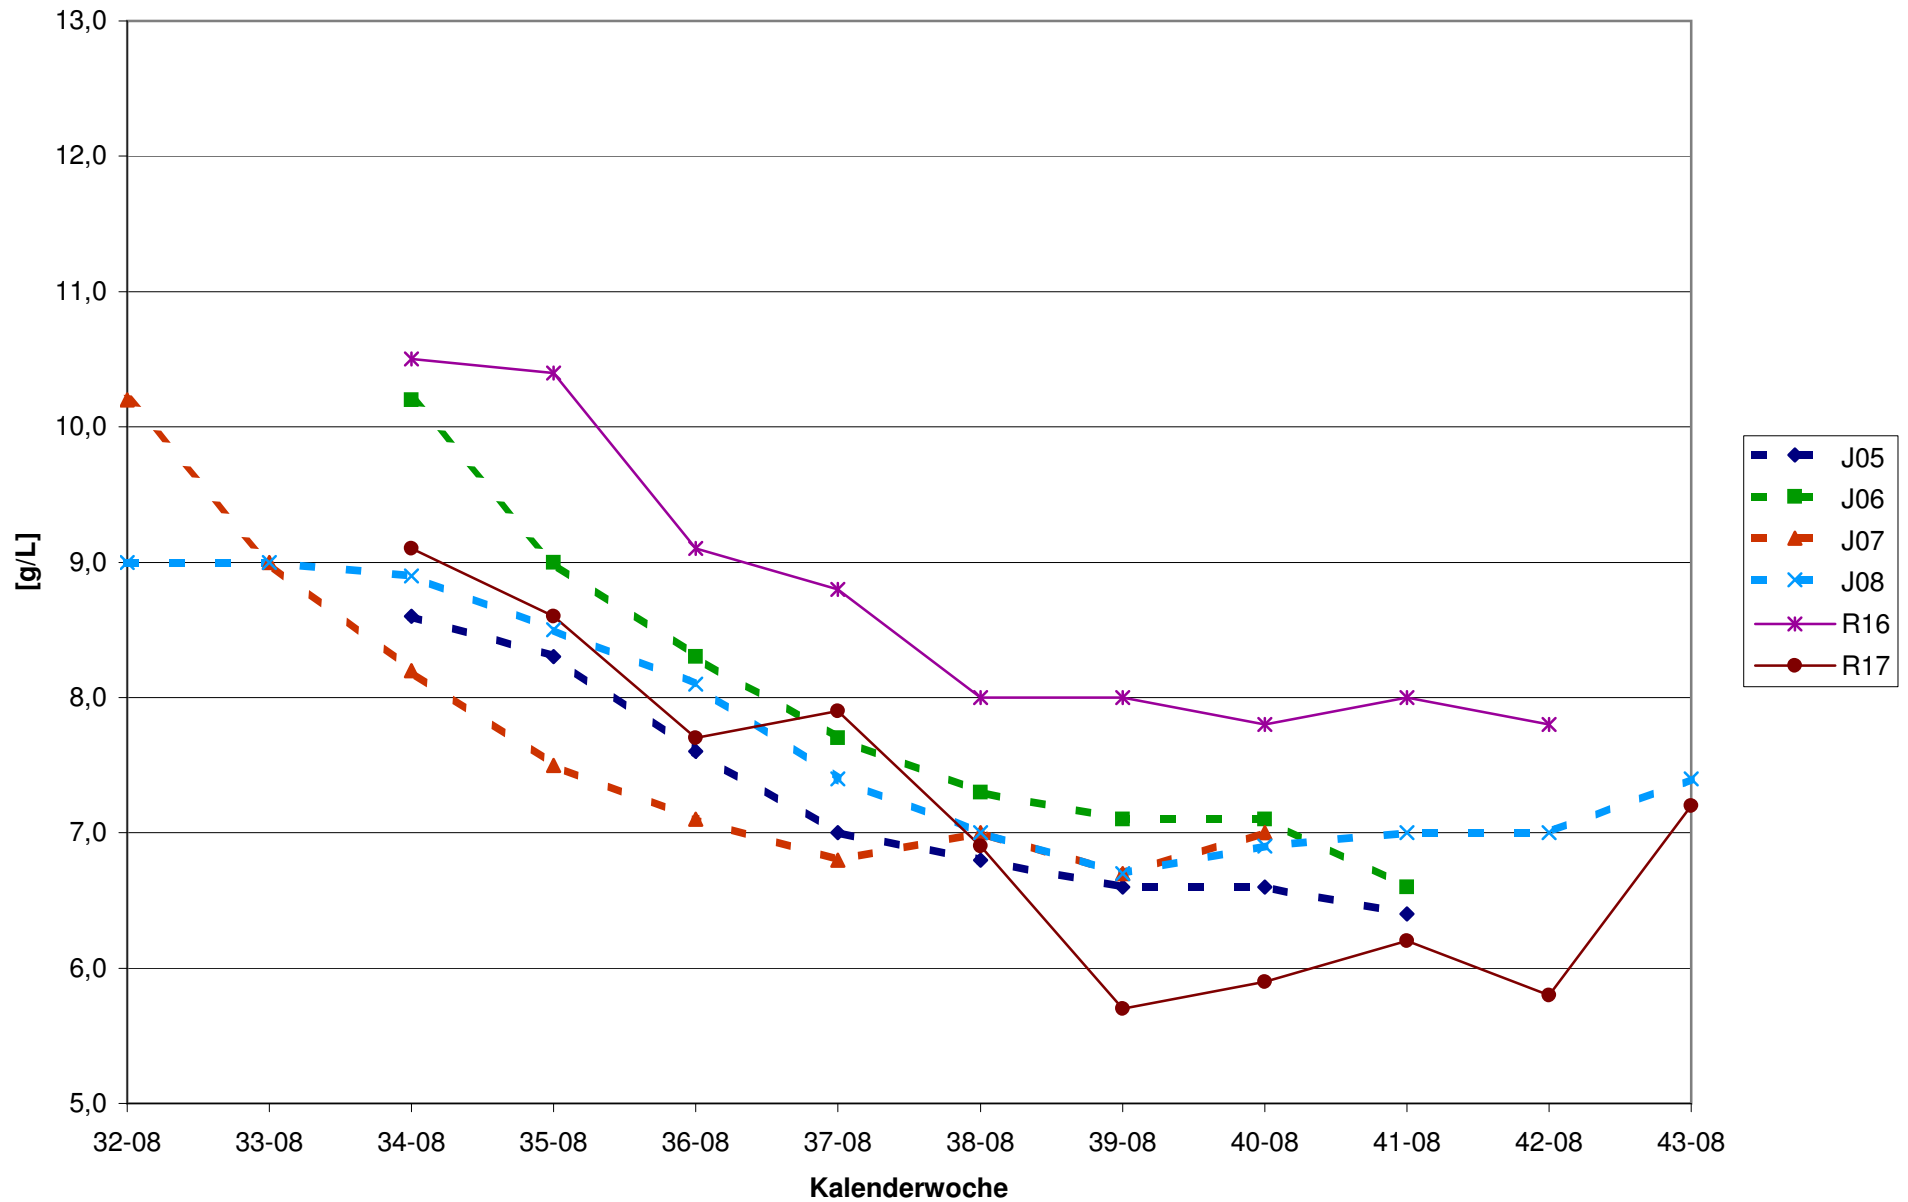

### pH für Wien

WS für Bgld

### WS für Wien