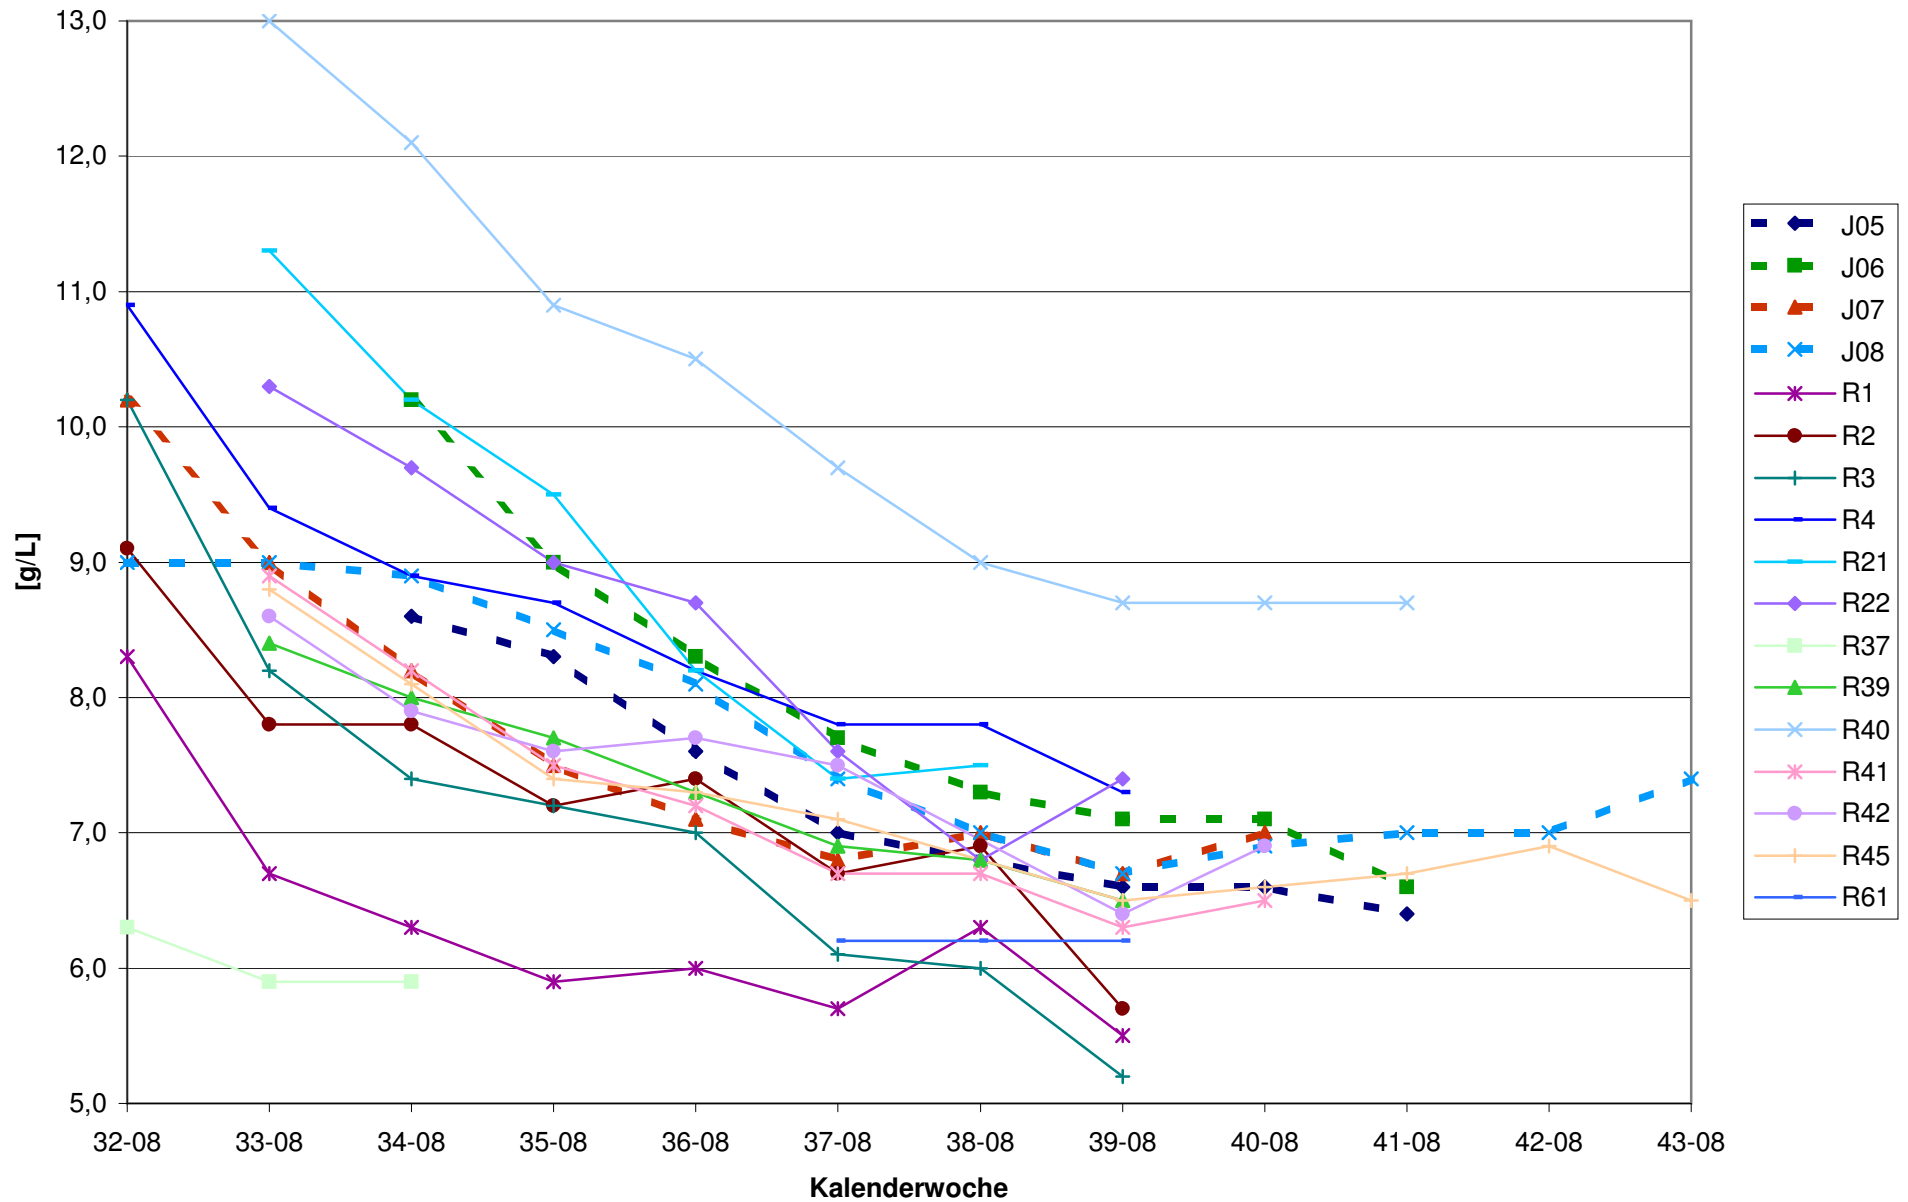

### pH für Bgld

### pH für Wien

WS für Bgld