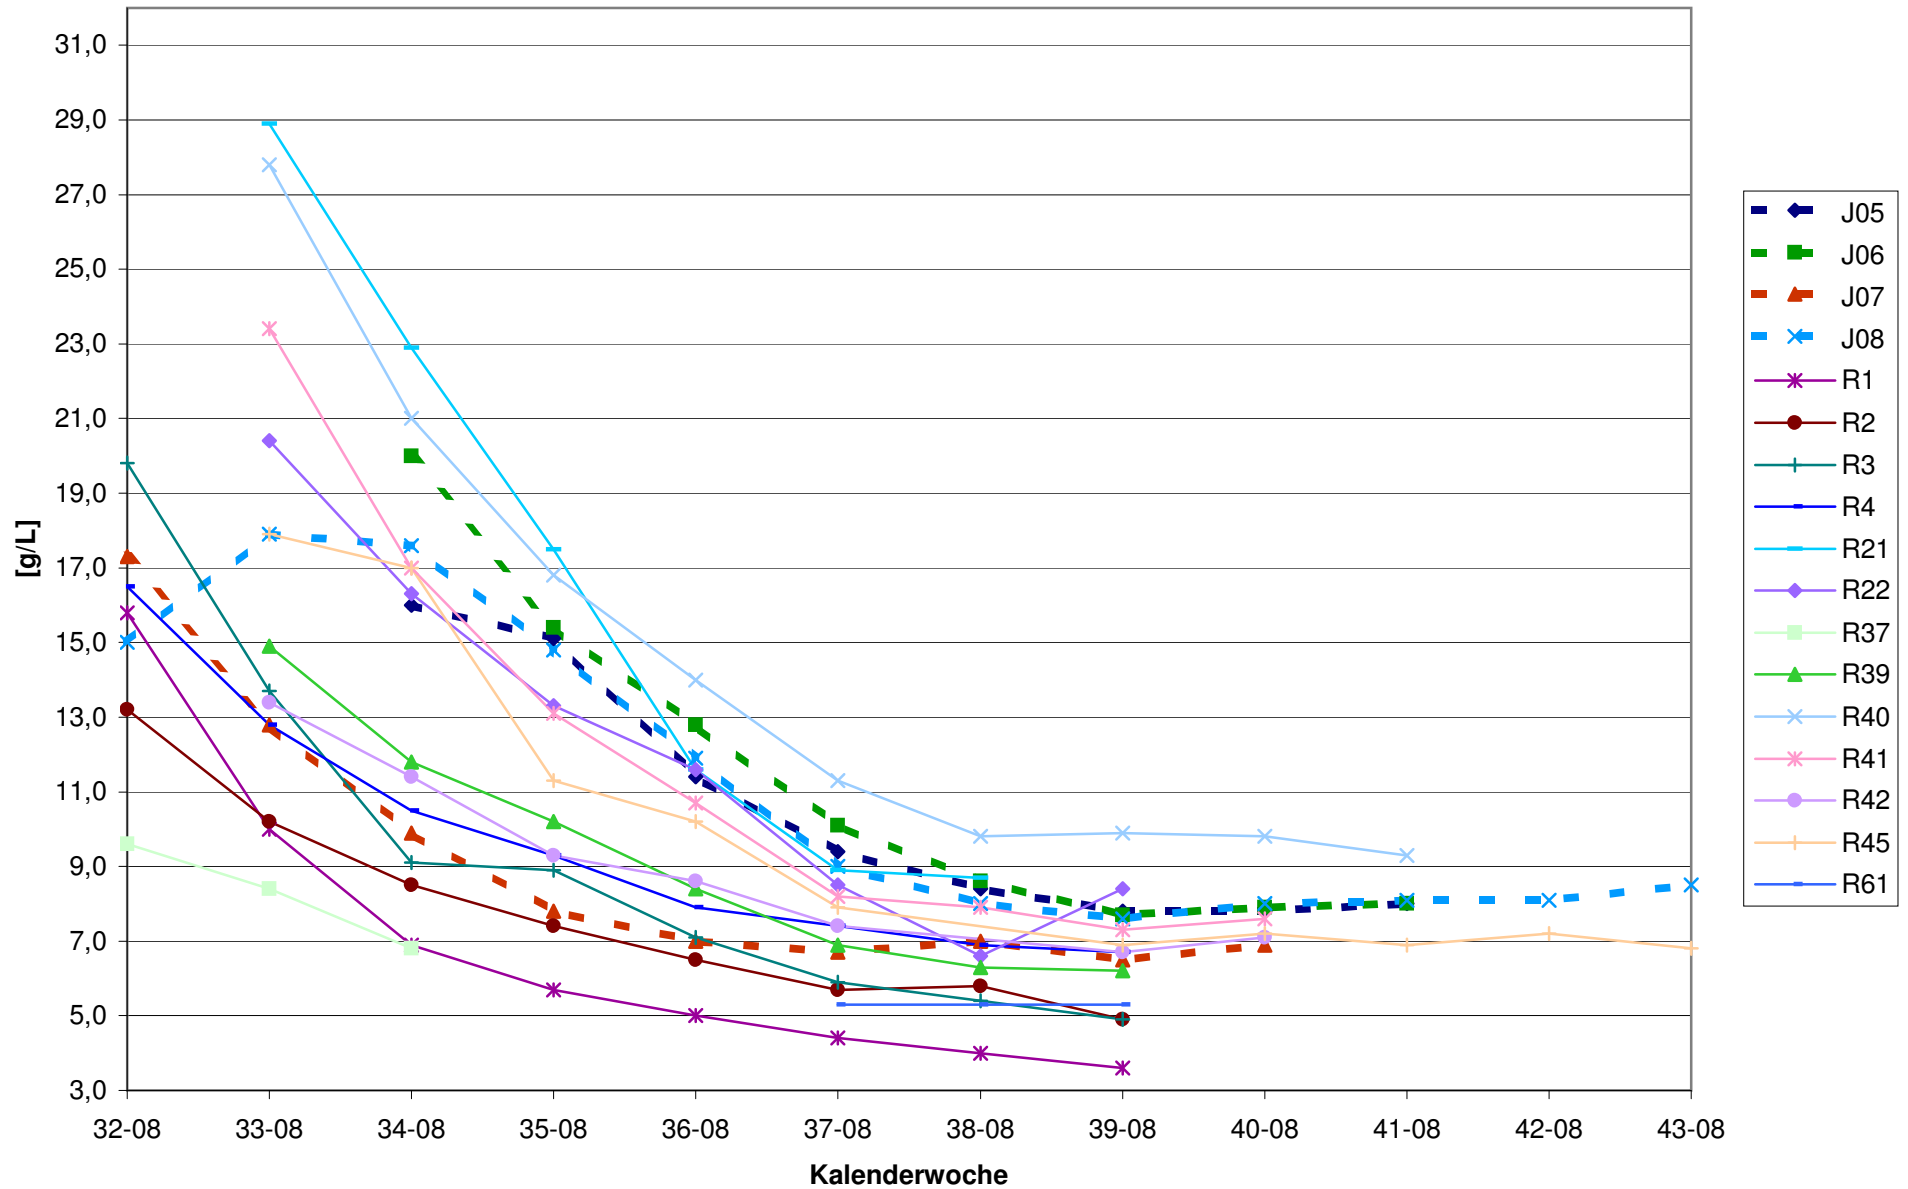

### KMW für Bgld

### KMW für Wien

titr. Säure für Bgld