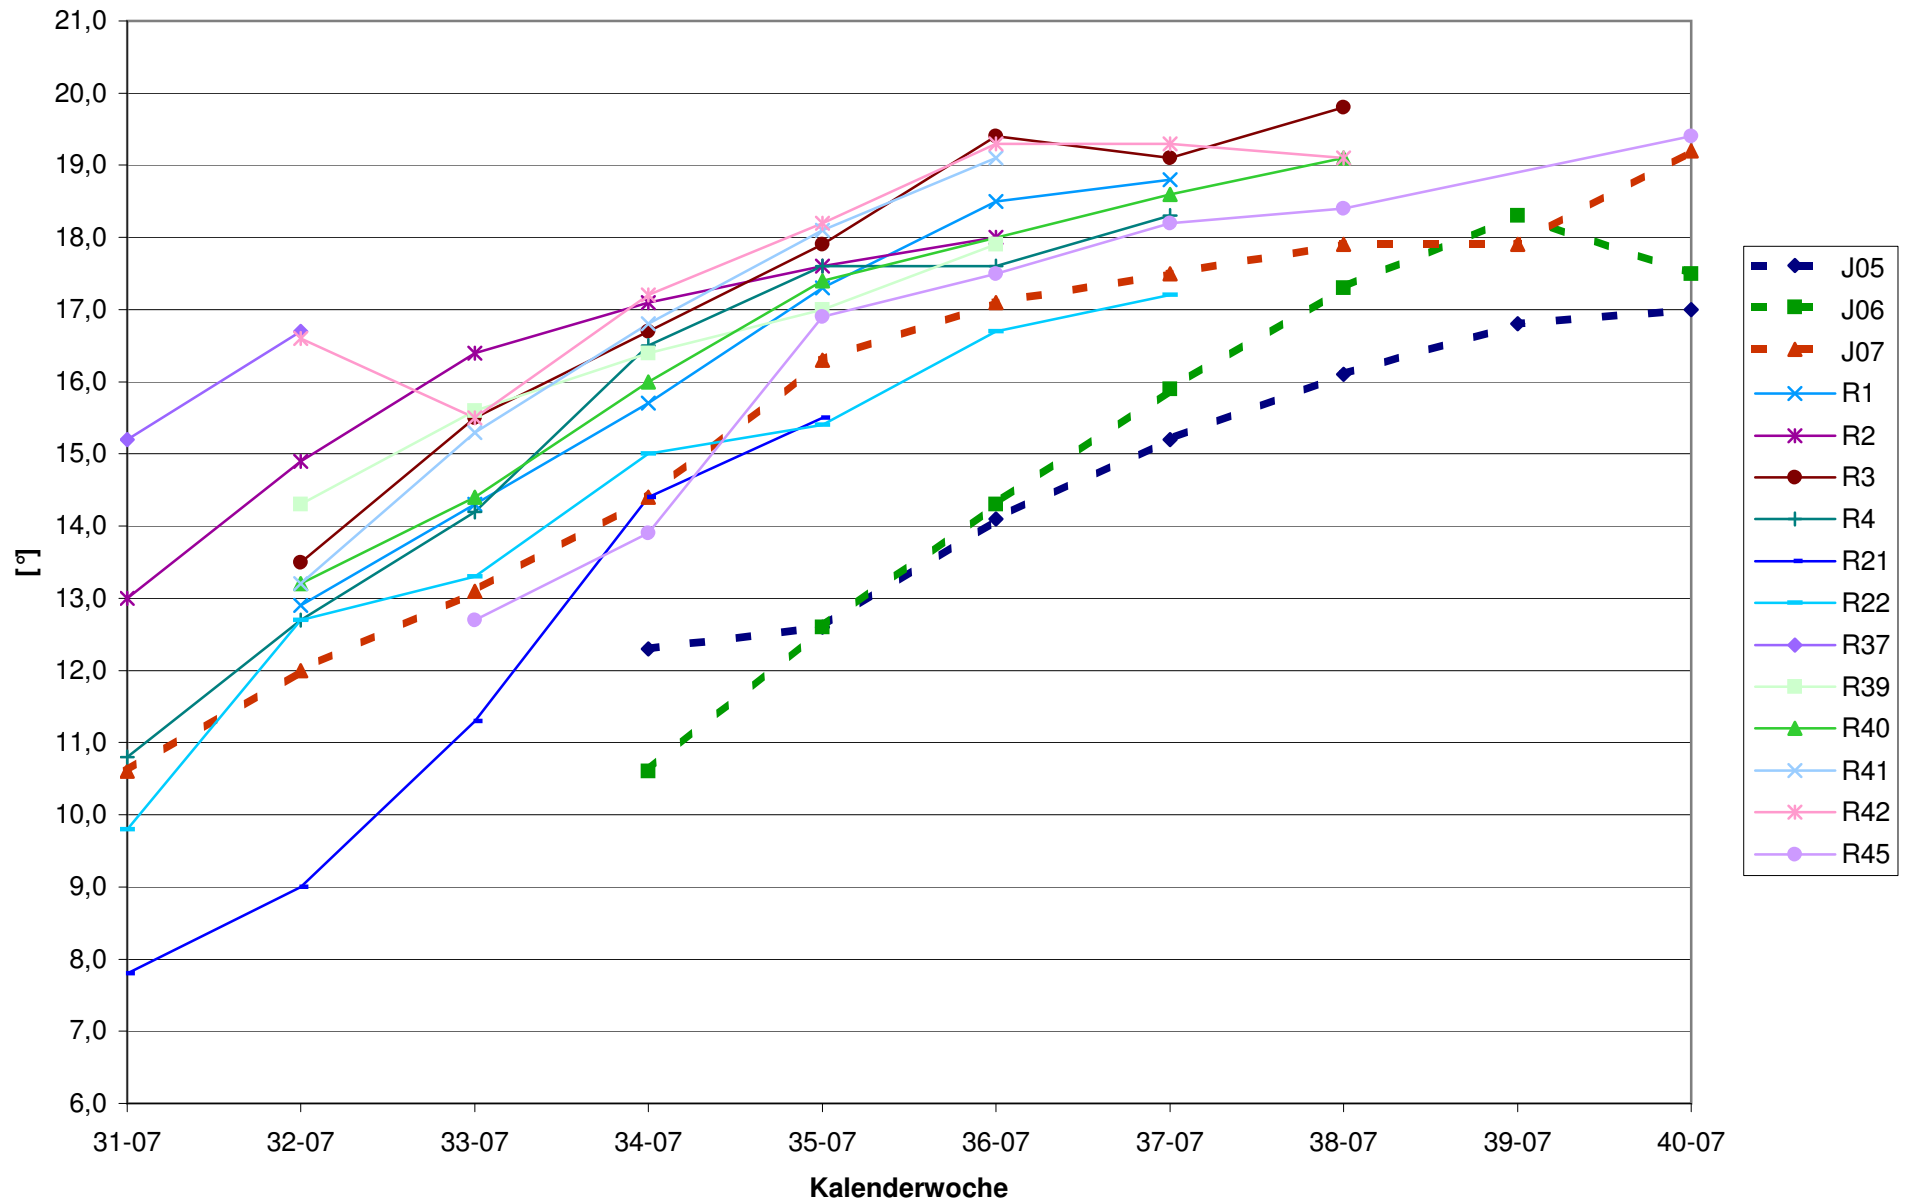

KMW für Bgld

KMW für NÖ

KMW für Wien

titr. Säure für Bgld

titr. Säure für NÖ

titr. Säure für Wien

pH für Bgld

pH für NÖ

pH für Wien

WS für Bgld

WS für NÖ

WS für Wien

ÄS für Bgld

ÄS für NÖ

ÄS für Wien

N (OPA NAC) für Bgld