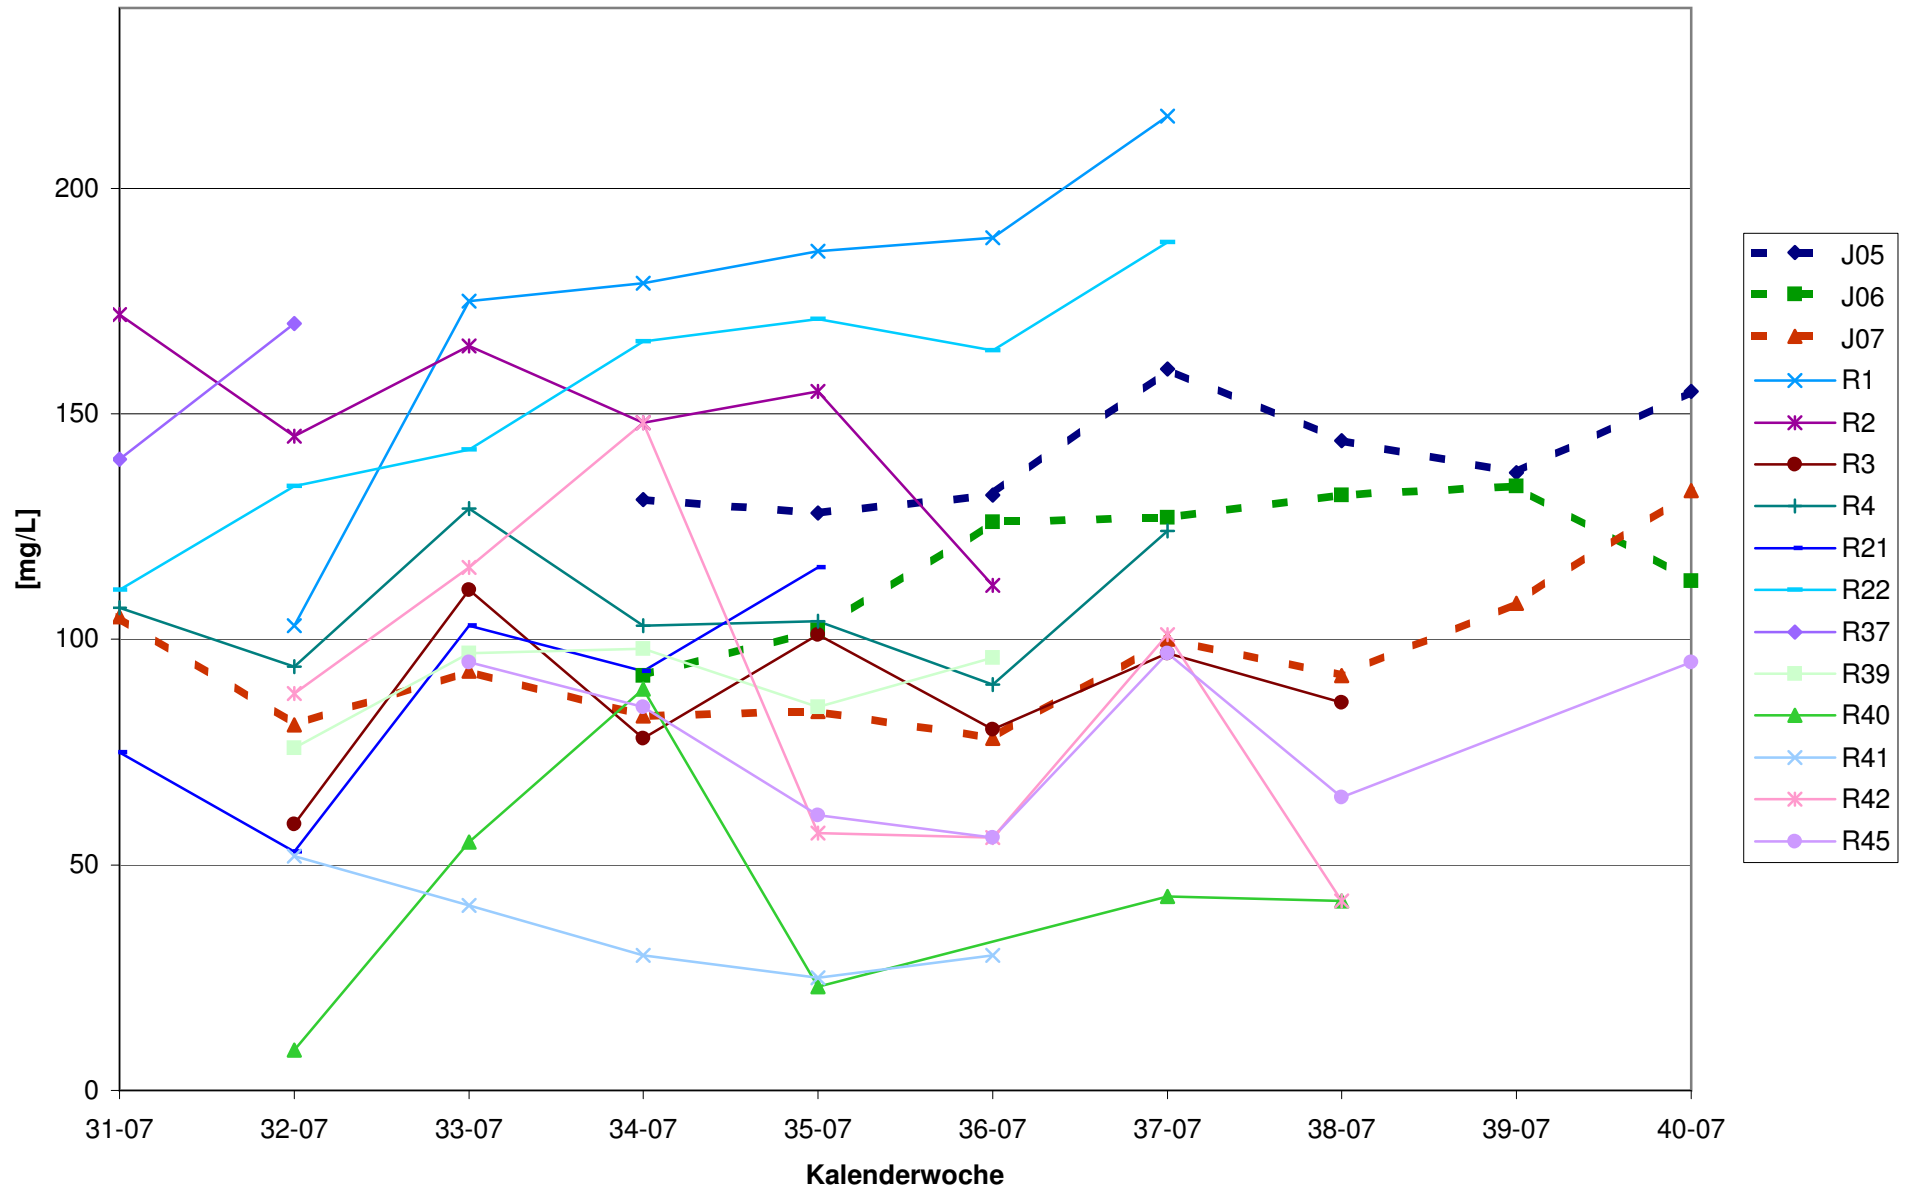

KMW für Bgld

KMW für NÖ

KMW für Wien

titr. Säure für Bgld

titr. Säure für NÖ

titr. Säure für Wien

pH für Bgld

pH für NÖ

pH für Wien

WS für Bgld

WS für NÖ

WS für Wien

ÄS für Bgld

ÄS für NÖ

ÄS für Wien

N (OPA NAC) für Bgld