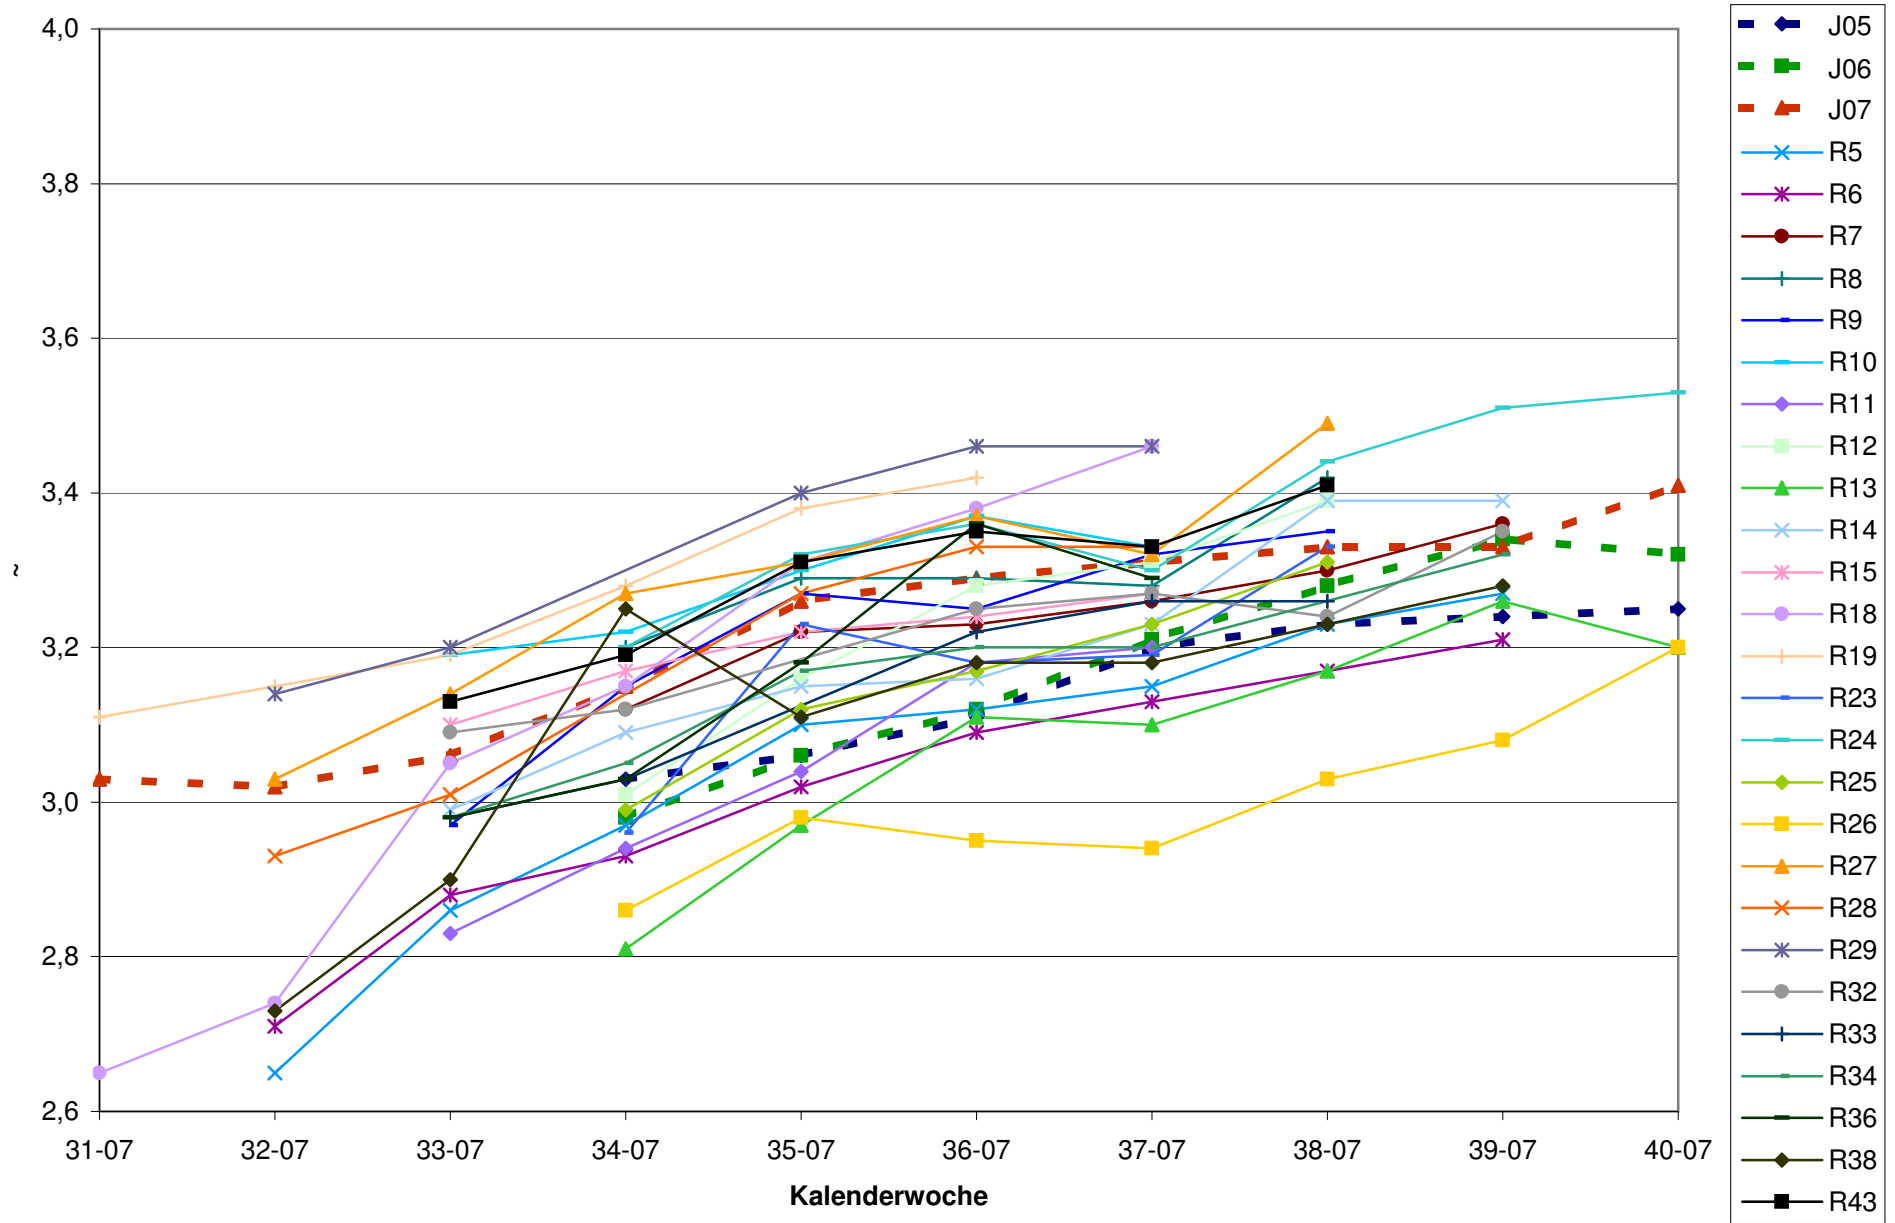

KMW für Bgld

KMW für NÖ

KMW für Wien

titr. Säure für Bgld

titr. Säure für NÖ

titr. Säure für Wien

pH für Bgld

pH für NÖ

pH für Wien

WS für Bgld

WS für NÖ

WS für Wien

ÄS für Bgld

ÄS für NÖ

ÄS für Wien

N (OPA NAC) für Bgld