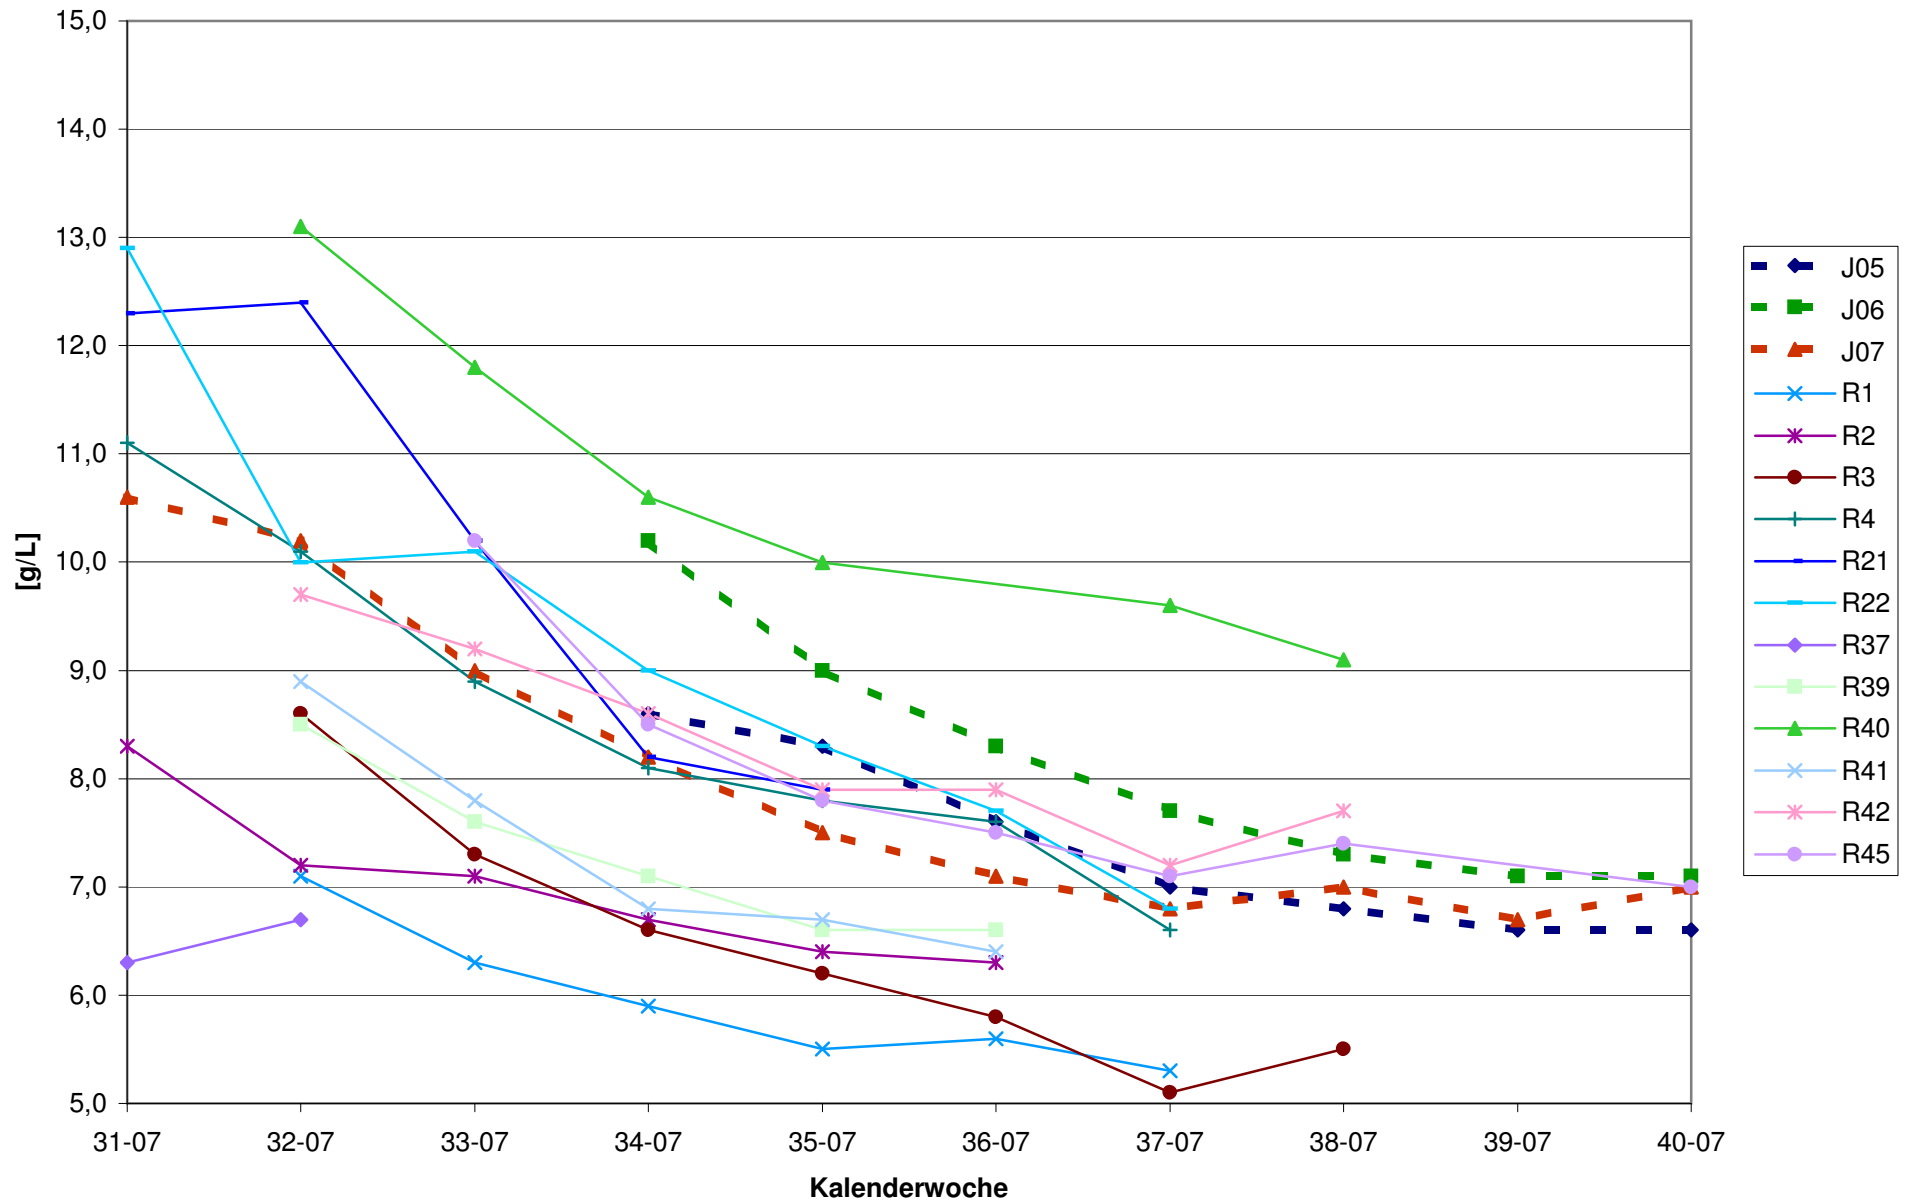

KMW für Bgld

KMW für NÖ

KMW für Wien

titr. Säure für Bgld

titr. Säure für NÖ

titr. Säure für Wien

pH für Bgld

pH für NÖ

pH für Wien

WS für Bgld

WS für NÖ

WS für Wien

ÄS für Bgld

ÄS für NÖ

ÄS für Wien

N (OPA NAC) für Bgld