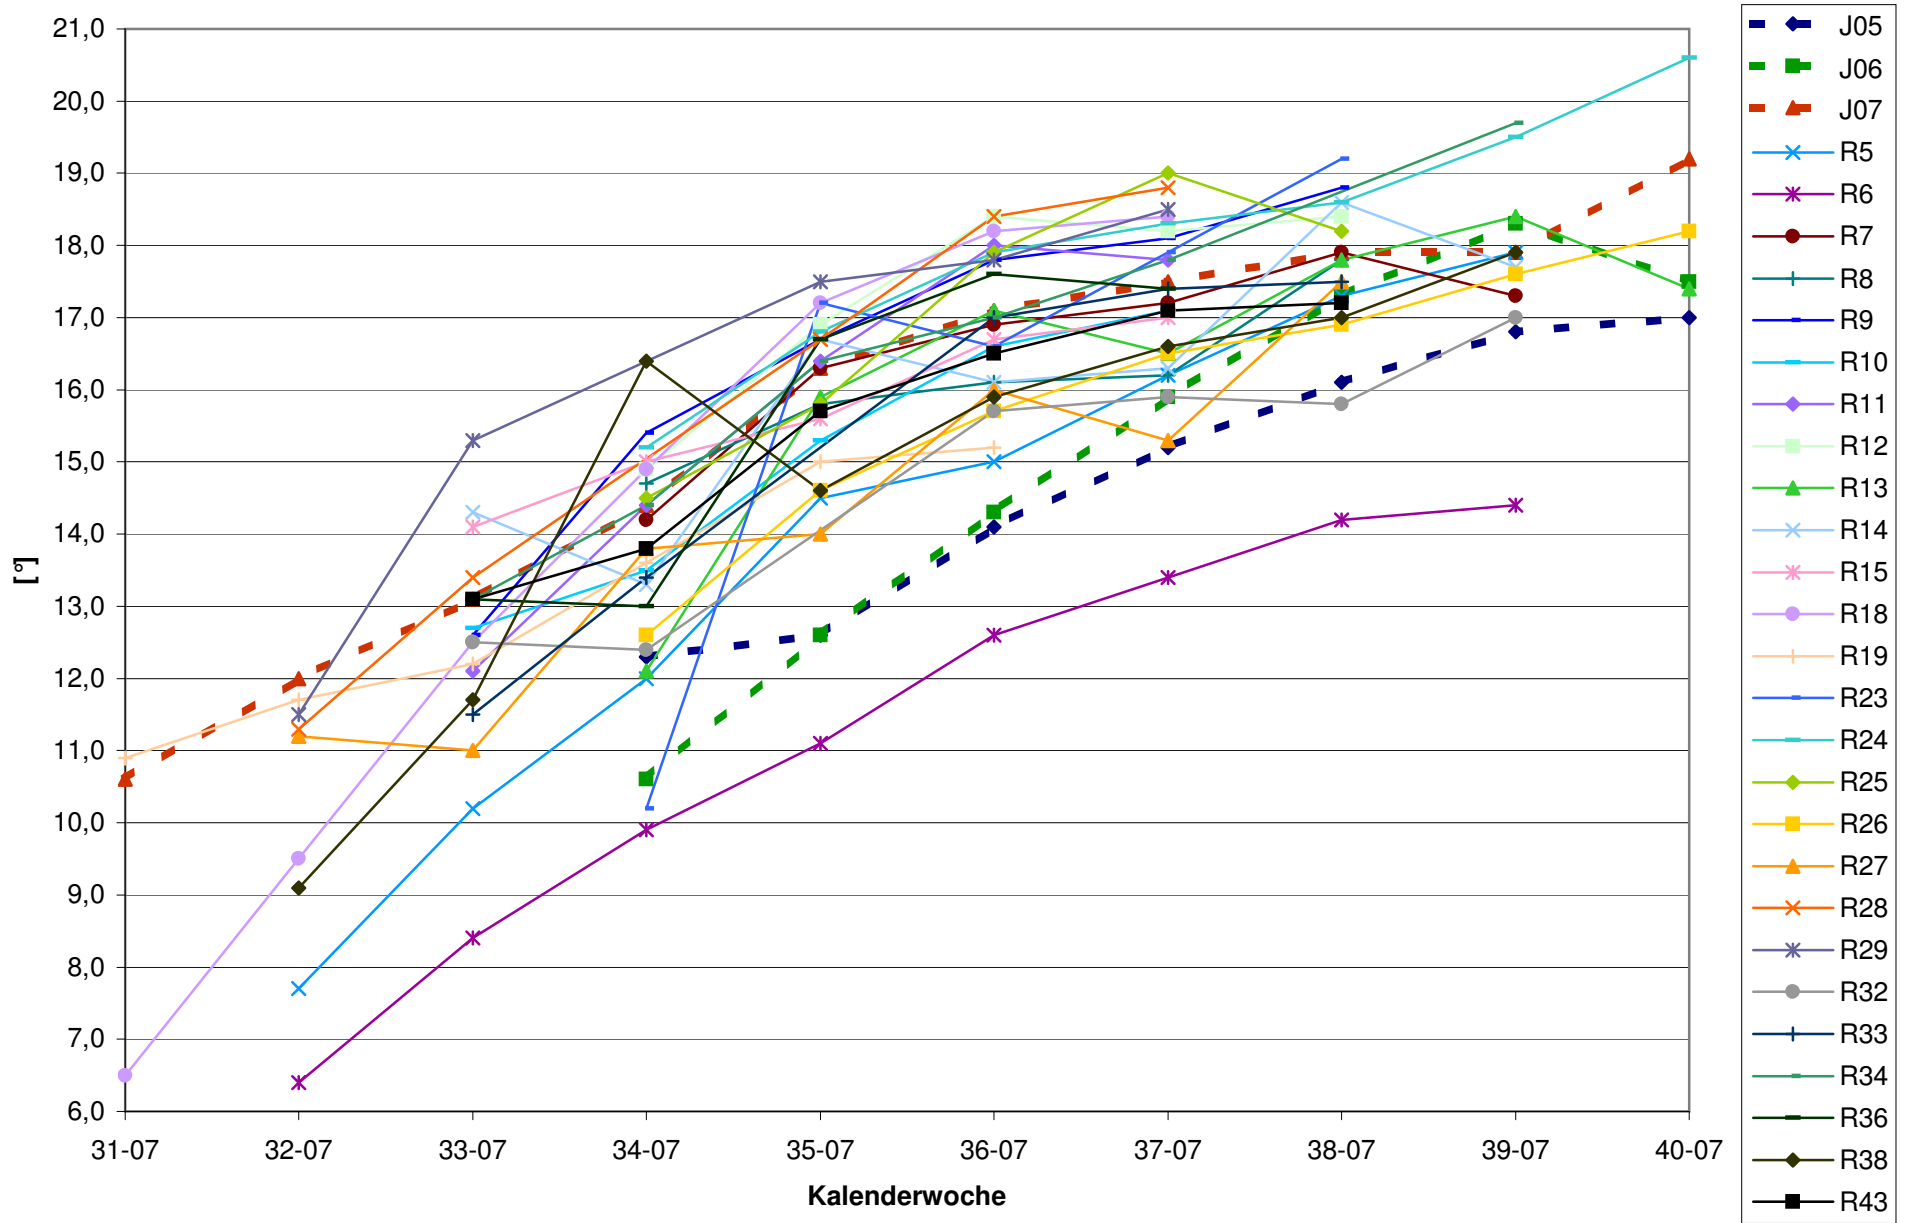

KMW für Bgld

KMW für NÖ

KMW für Wien

titr. Säure für Bgld

titr. Säure für NÖ

titr. Säure für Wien

pH für Bgld

pH für NÖ

pH für Wien

WS für Bgld

WS für NÖ

WS für Wien

ÄS für Bgld

ÄS für NÖ

ÄS für Wien

N (OPA NAC) für Bgld