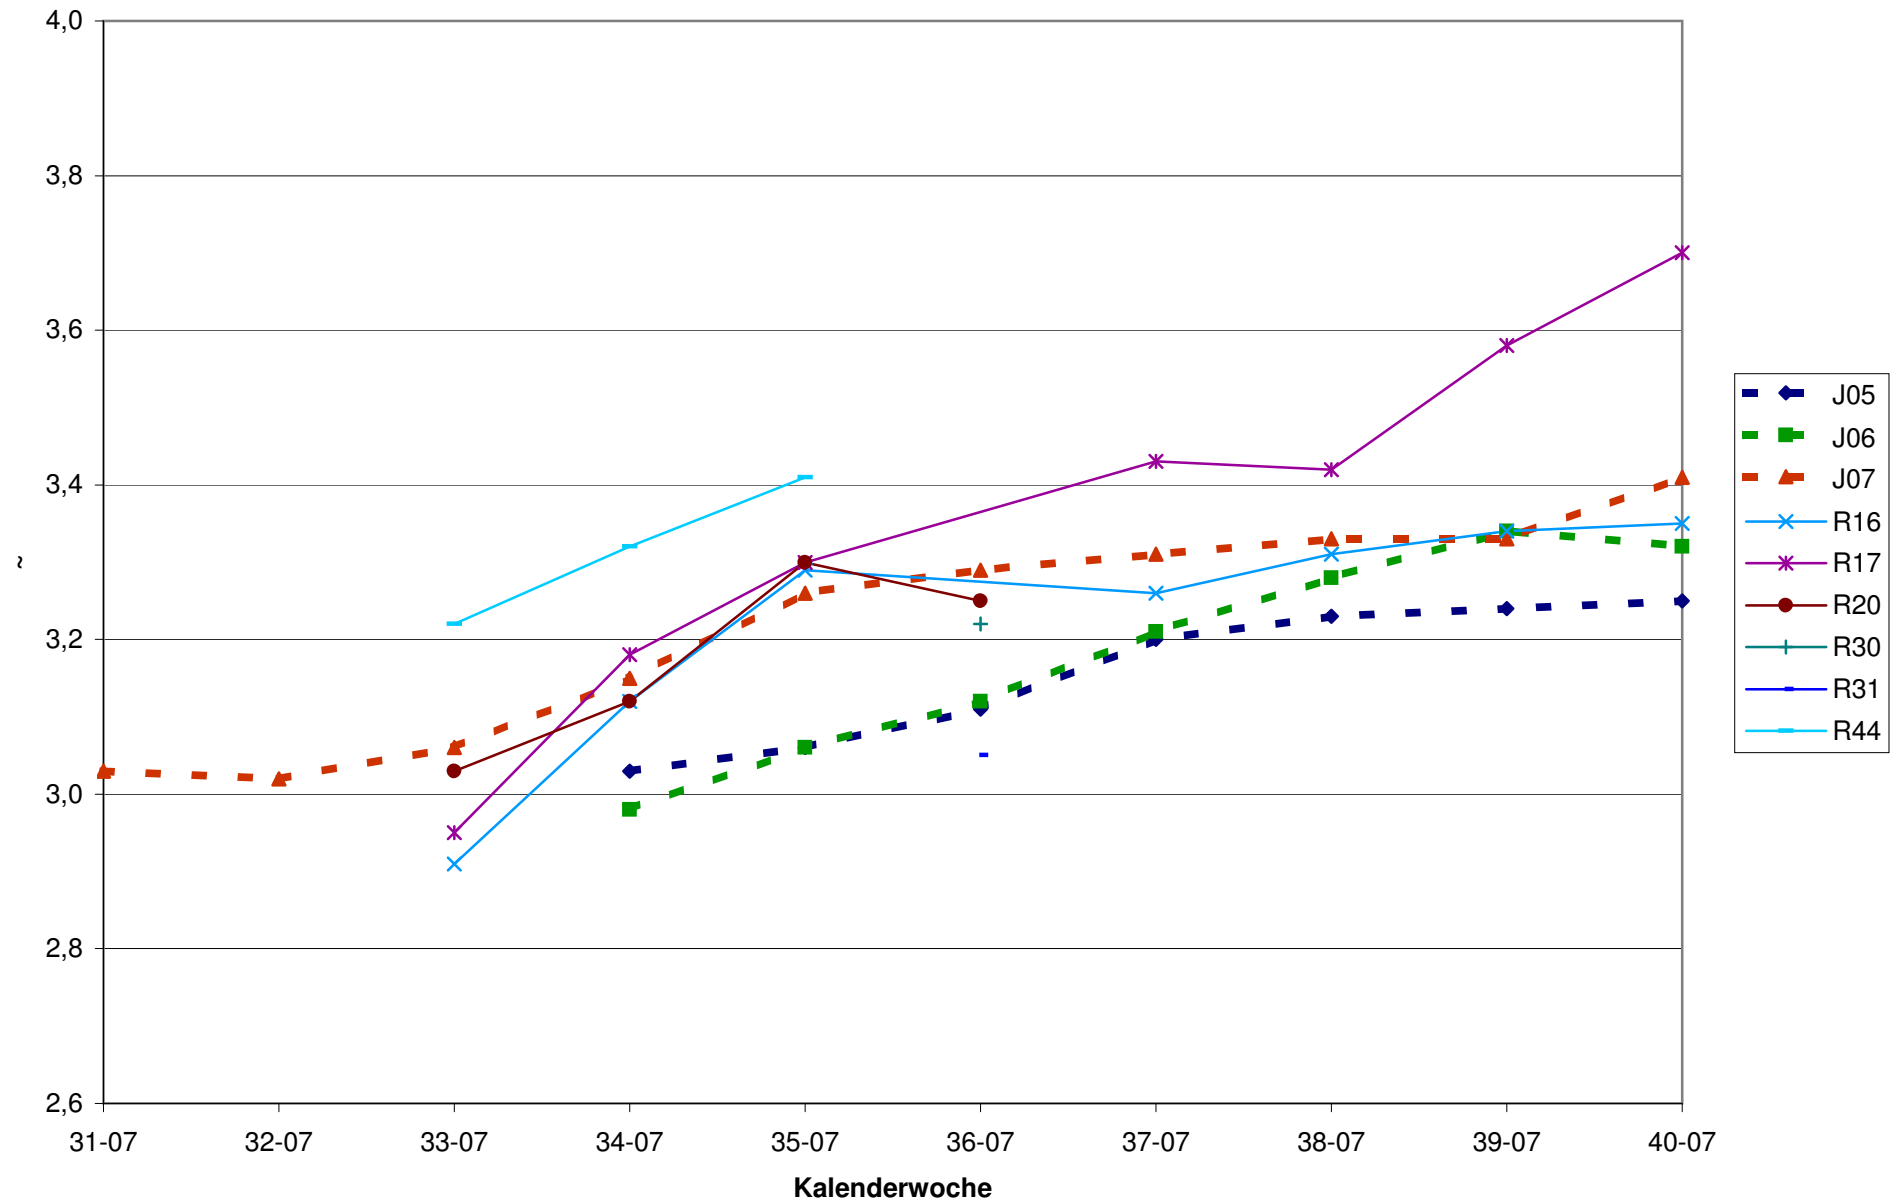

KMW für Bgld

KMW für NÖ

KMW für Wien

titr. Säure für Bgld

titr. Säure für NÖ

titr. Säure für Wien

pH für Bgld

pH für NÖ

pH für Wien

WS für Bgld

WS für NÖ

WS für Wien

ÄS für Bgld

ÄS für NÖ

ÄS für Wien

N (OPA NAC) für Bgld