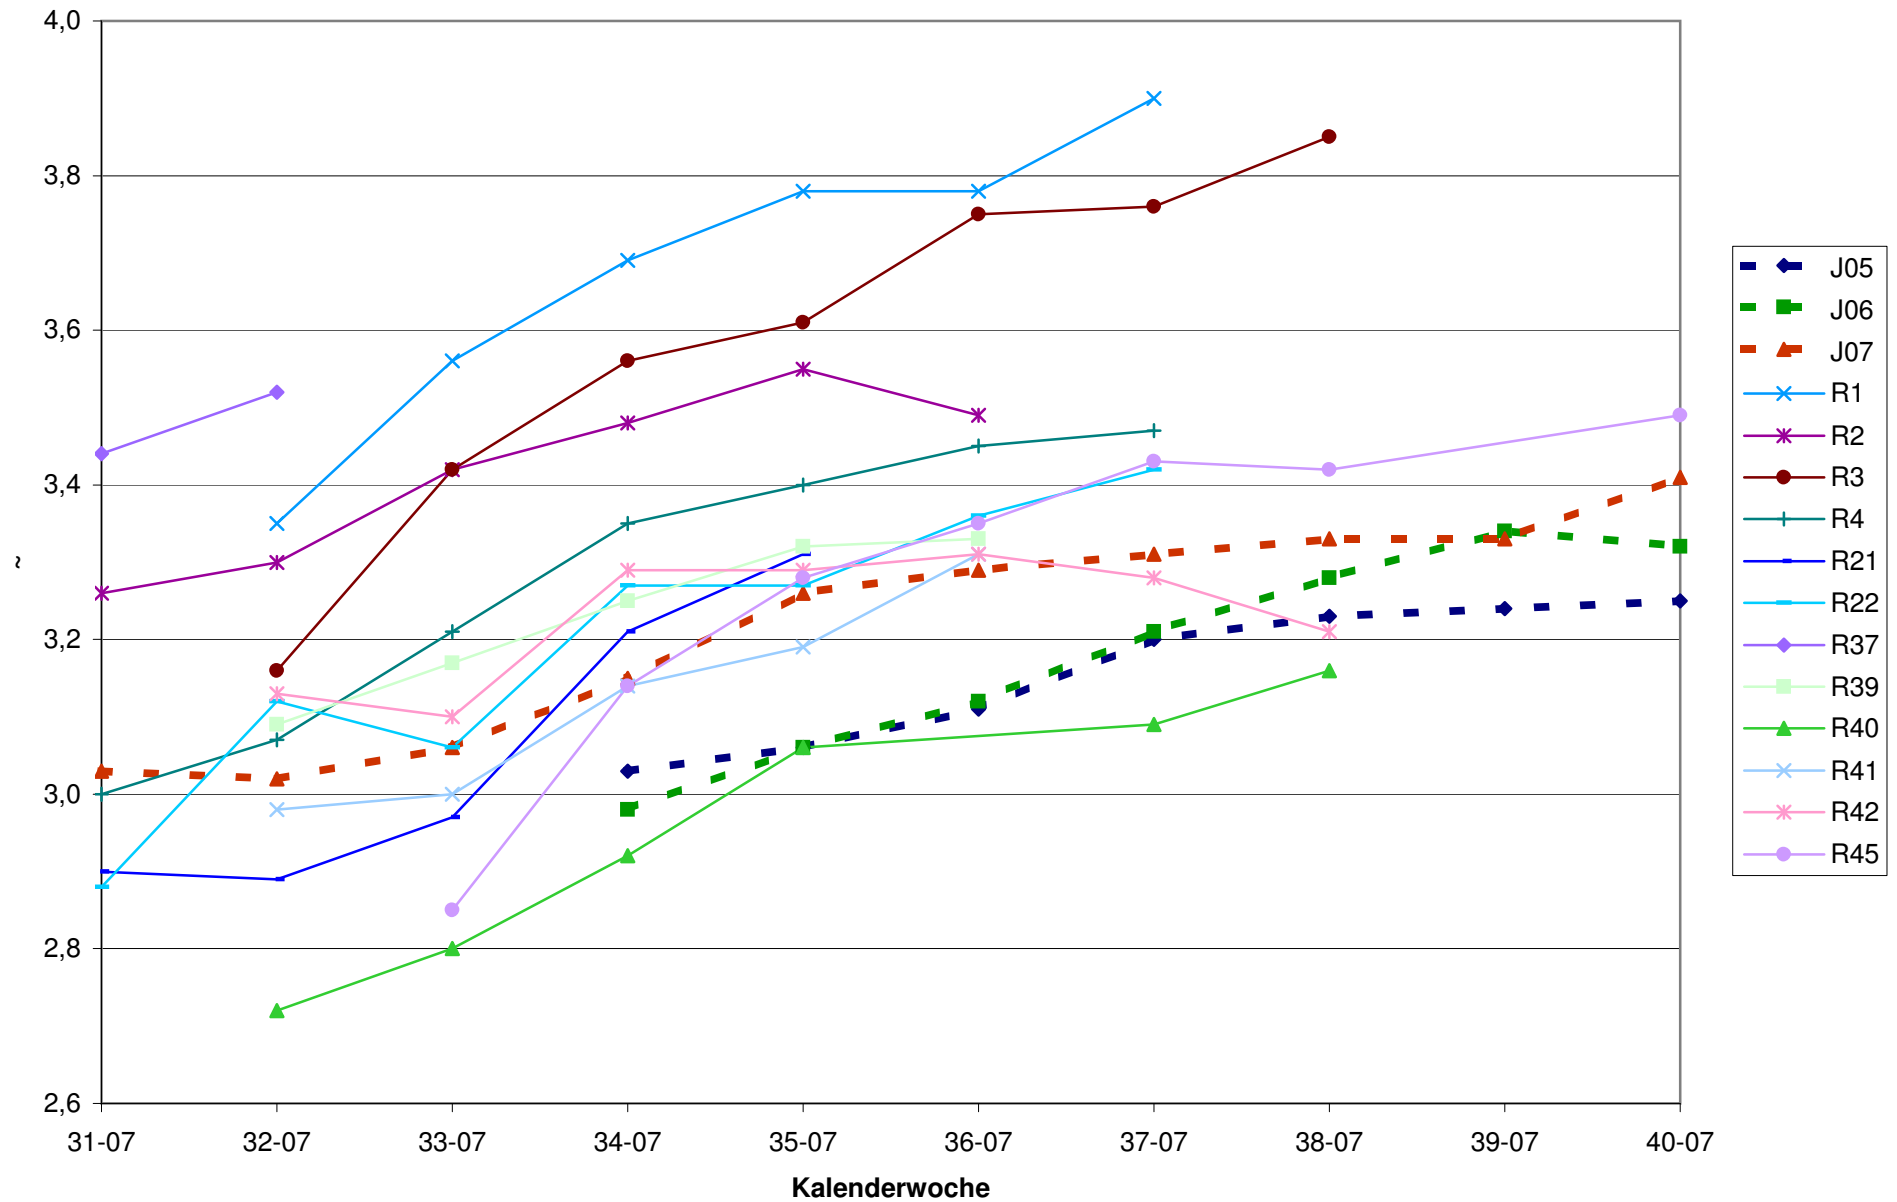

KMW für Bgld

KMW für NÖ

KMW für Wien

titr. Säure für Bgld

titr. Säure für NÖ

titr. Säure für Wien

pH für Bgld

pH für NÖ

pH für Wien

WS für Bgld

WS für NÖ

WS für Wien

ÄS für Bgld

ÄS für NÖ

ÄS für Wien

N (OPA NAC) für Bgld