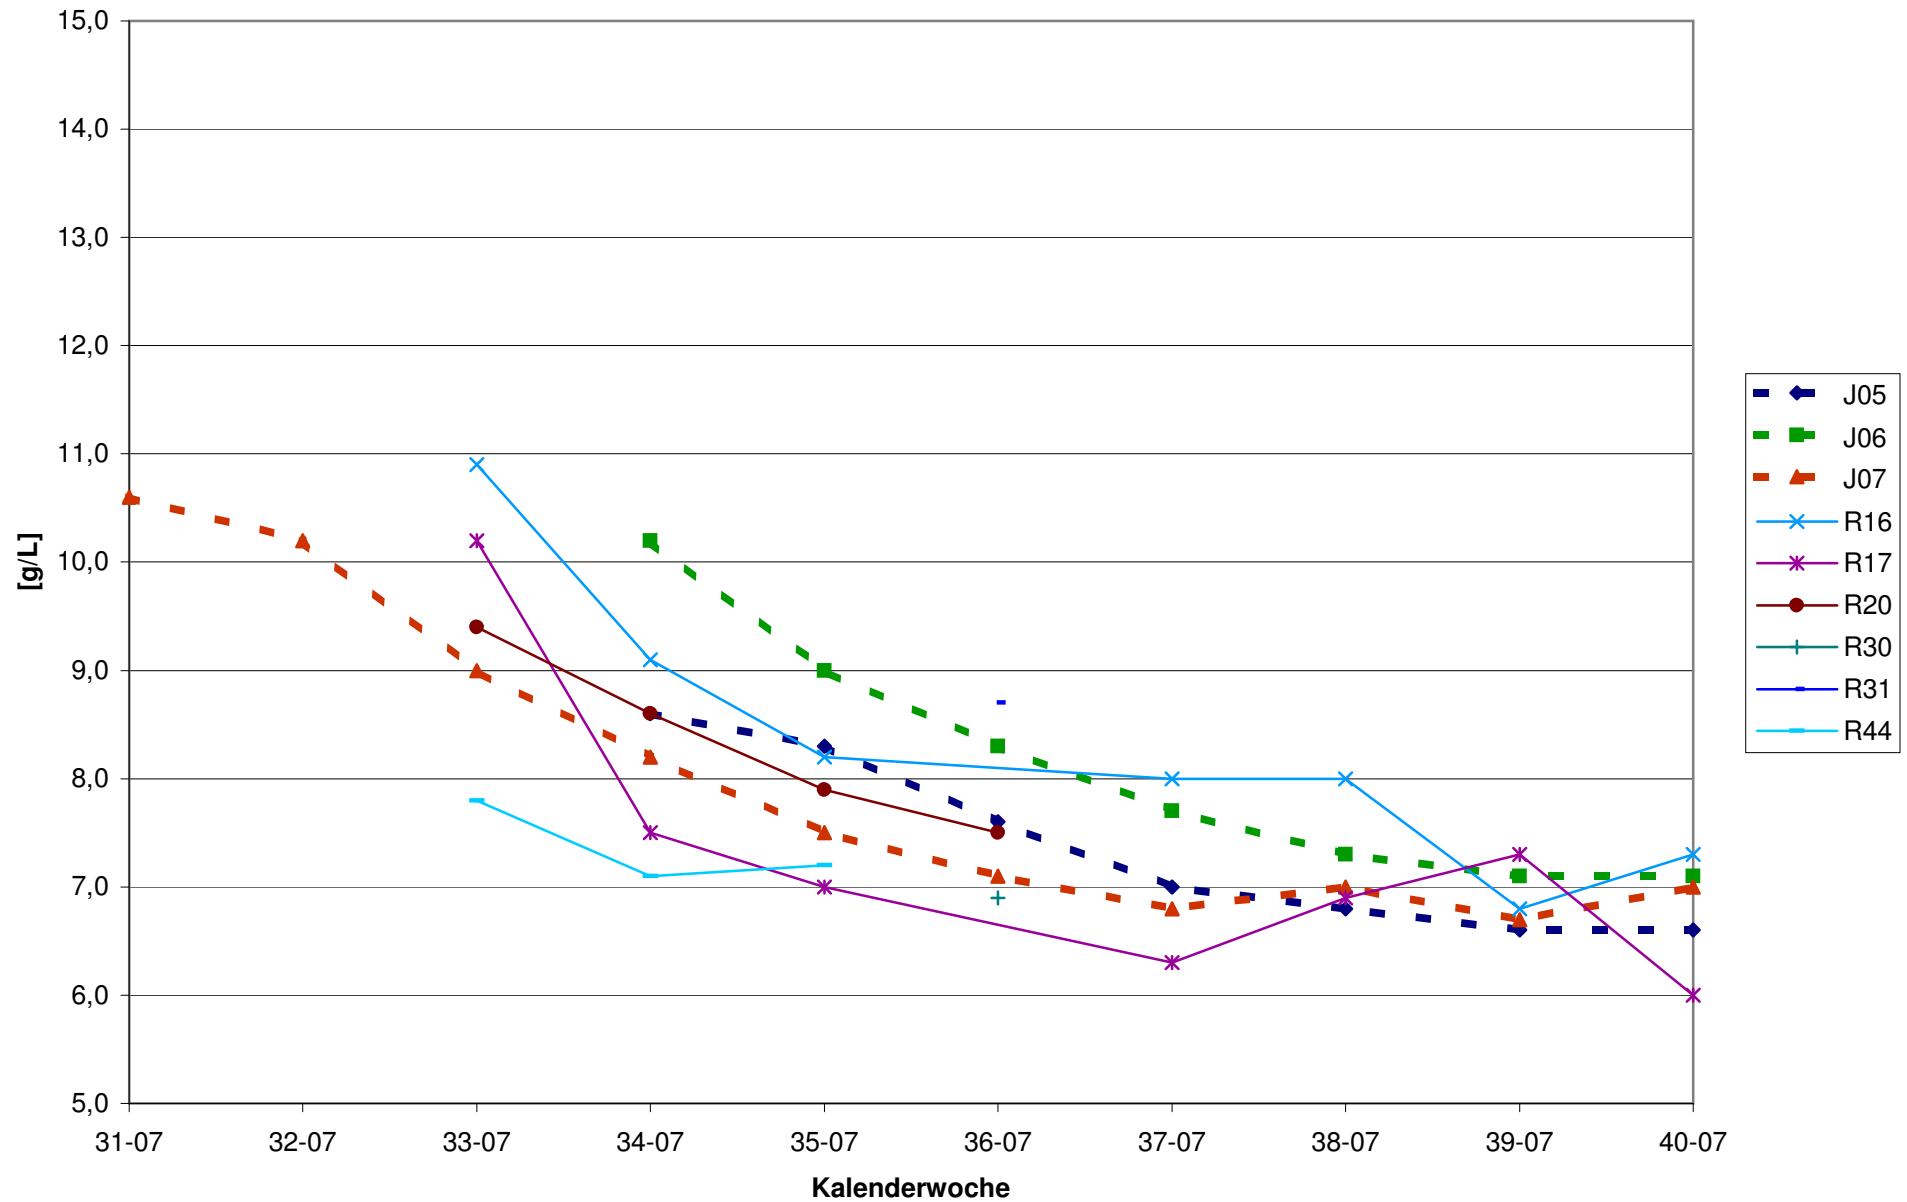

KMW für Bgld

KMW für NÖ

KMW für Wien

titr. Säure für Bgld

titr. Säure für NÖ

titr. Säure für Wien

pH für Bgld

pH für NÖ

pH für Wien

WS für Bgld

WS für NÖ

WS für Wien

ÄS für Bgld

ÄS für NÖ

ÄS für Wien

N (OPA NAC) für Bgld