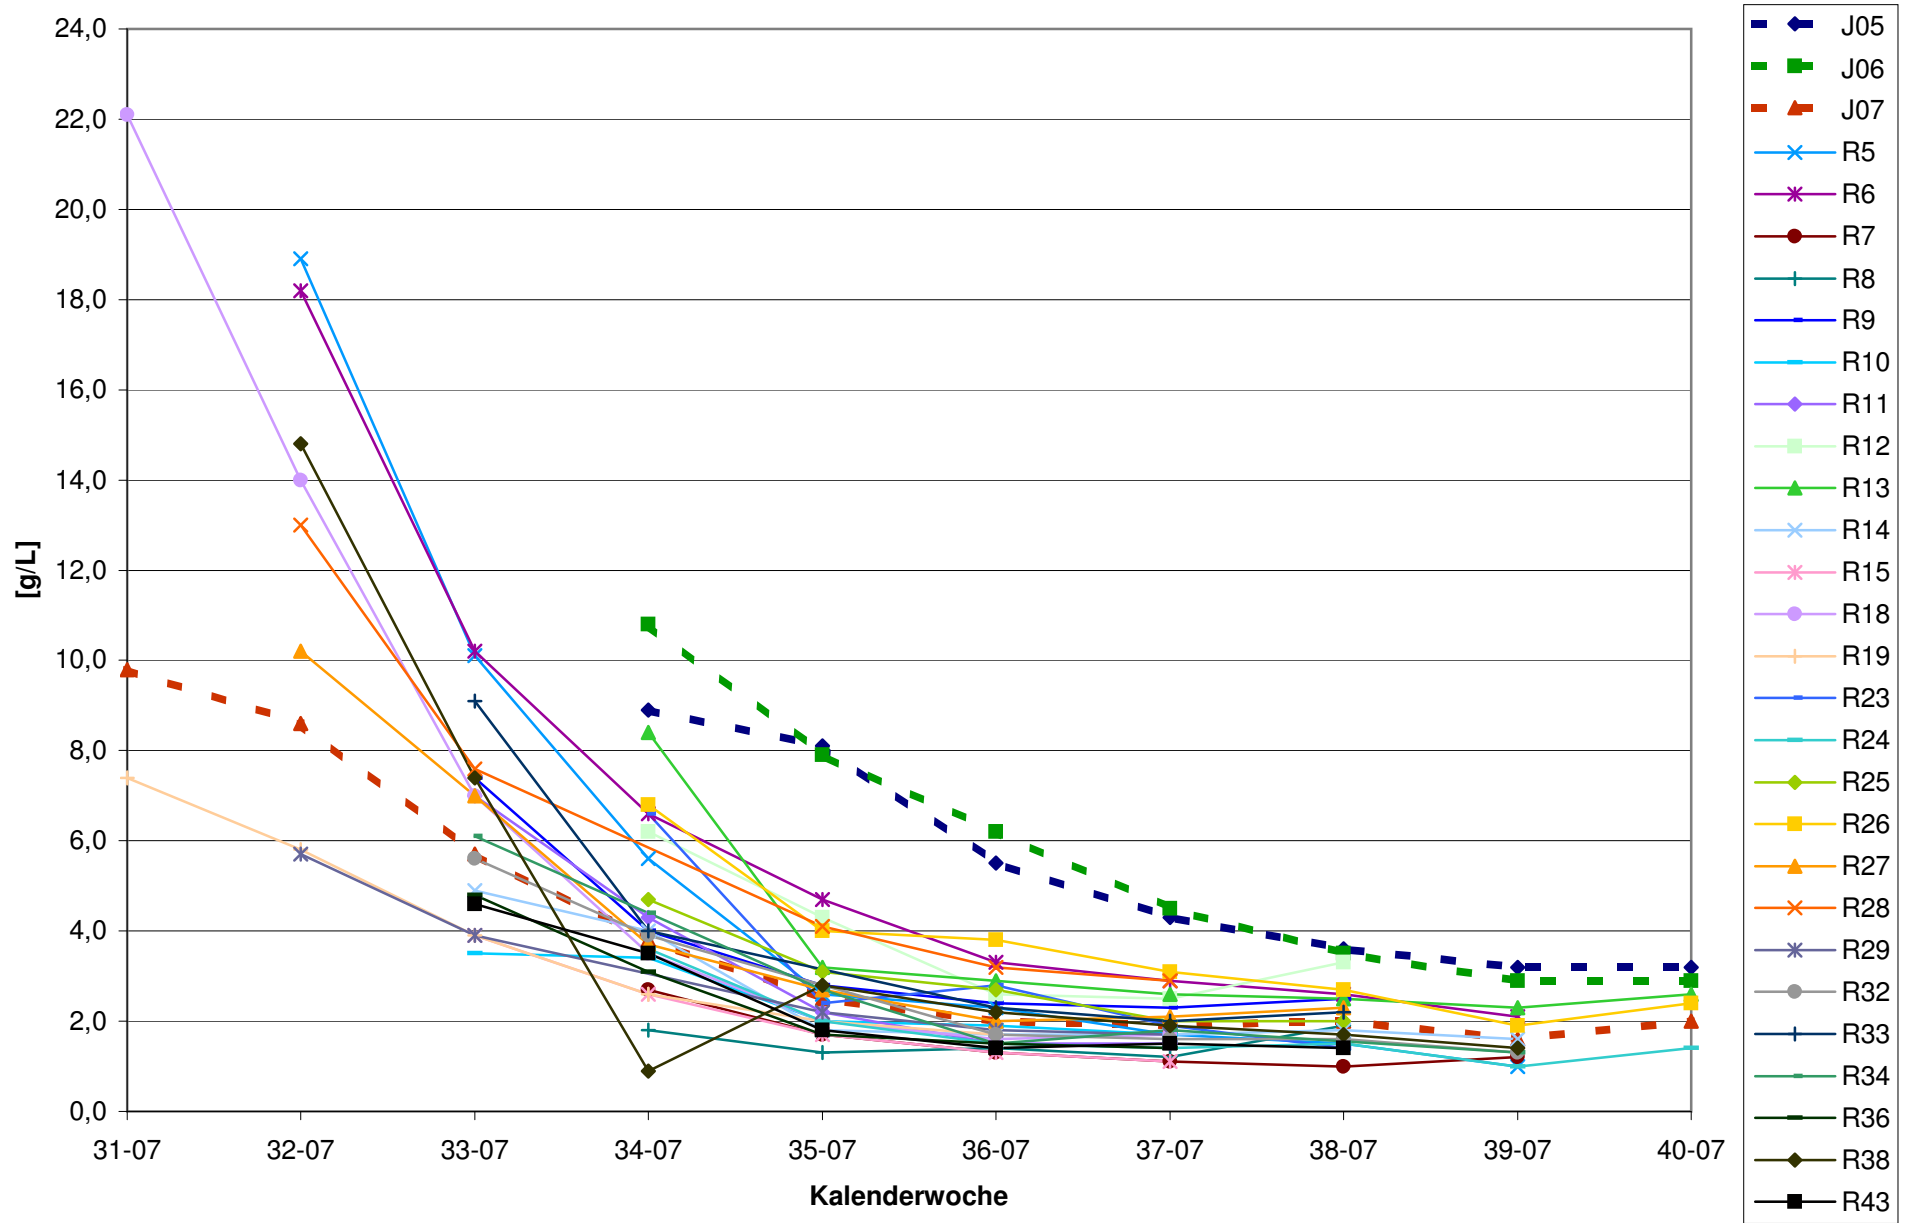

KMW für Bgld

KMW für NÖ

KMW für Wien

titr. Säure für Bgld

titr. Säure für NÖ

titr. Säure für Wien

pH für Bgld

pH für NÖ

pH für Wien

WS für Bgld

WS für NÖ

WS für Wien

ÄS für Bgld

ÄS für NÖ

ÄS für Wien

N (OPA NAC) für Bgld