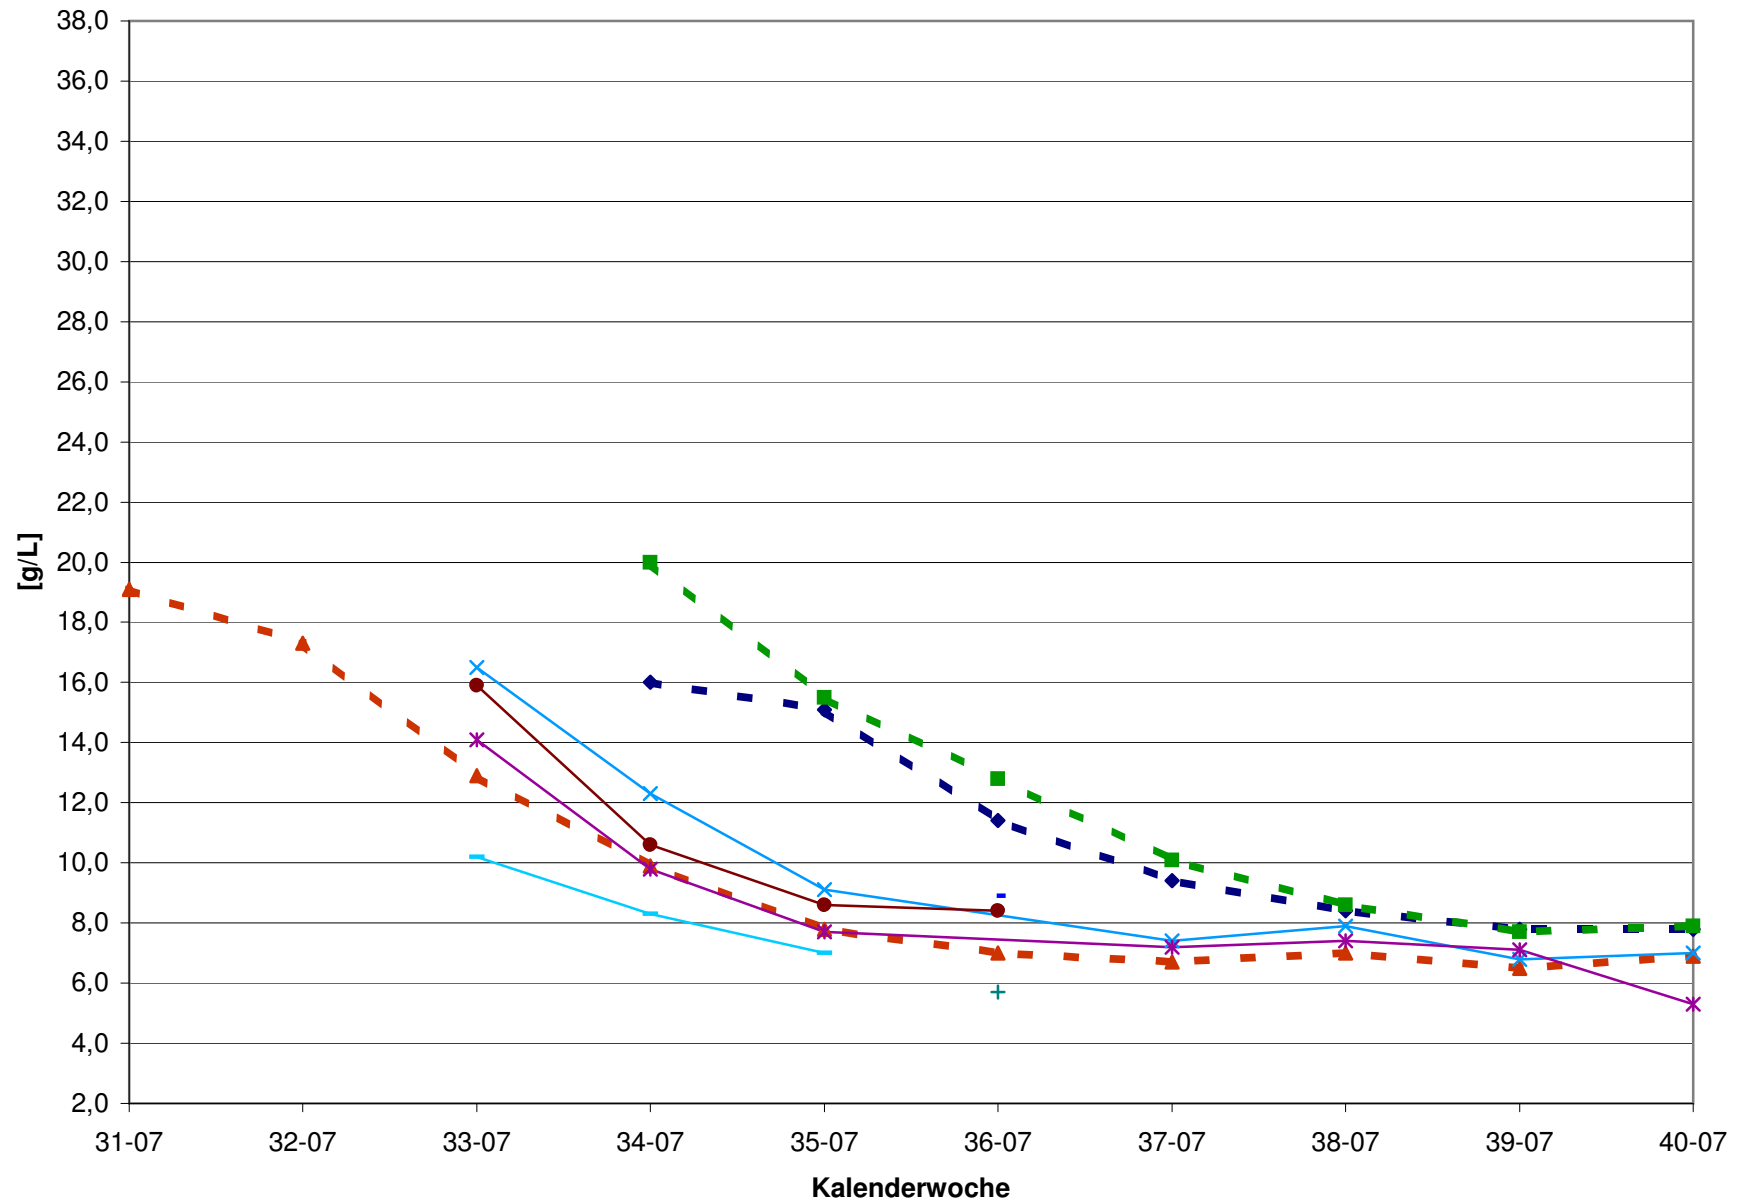

KMW für Bgld

KMW für NÖ

KMW für Wien

titr. Säure für Bgld

titr. Säure für NÖ

titr. Säure für Wien

pH für Bgld

pH für NÖ

pH für Wien

WS für Bgld

WS für NÖ

WS für Wien

ÄS für Bgld

ÄS für NÖ

ÄS für Wien

N (OPA NAC) für Bgld