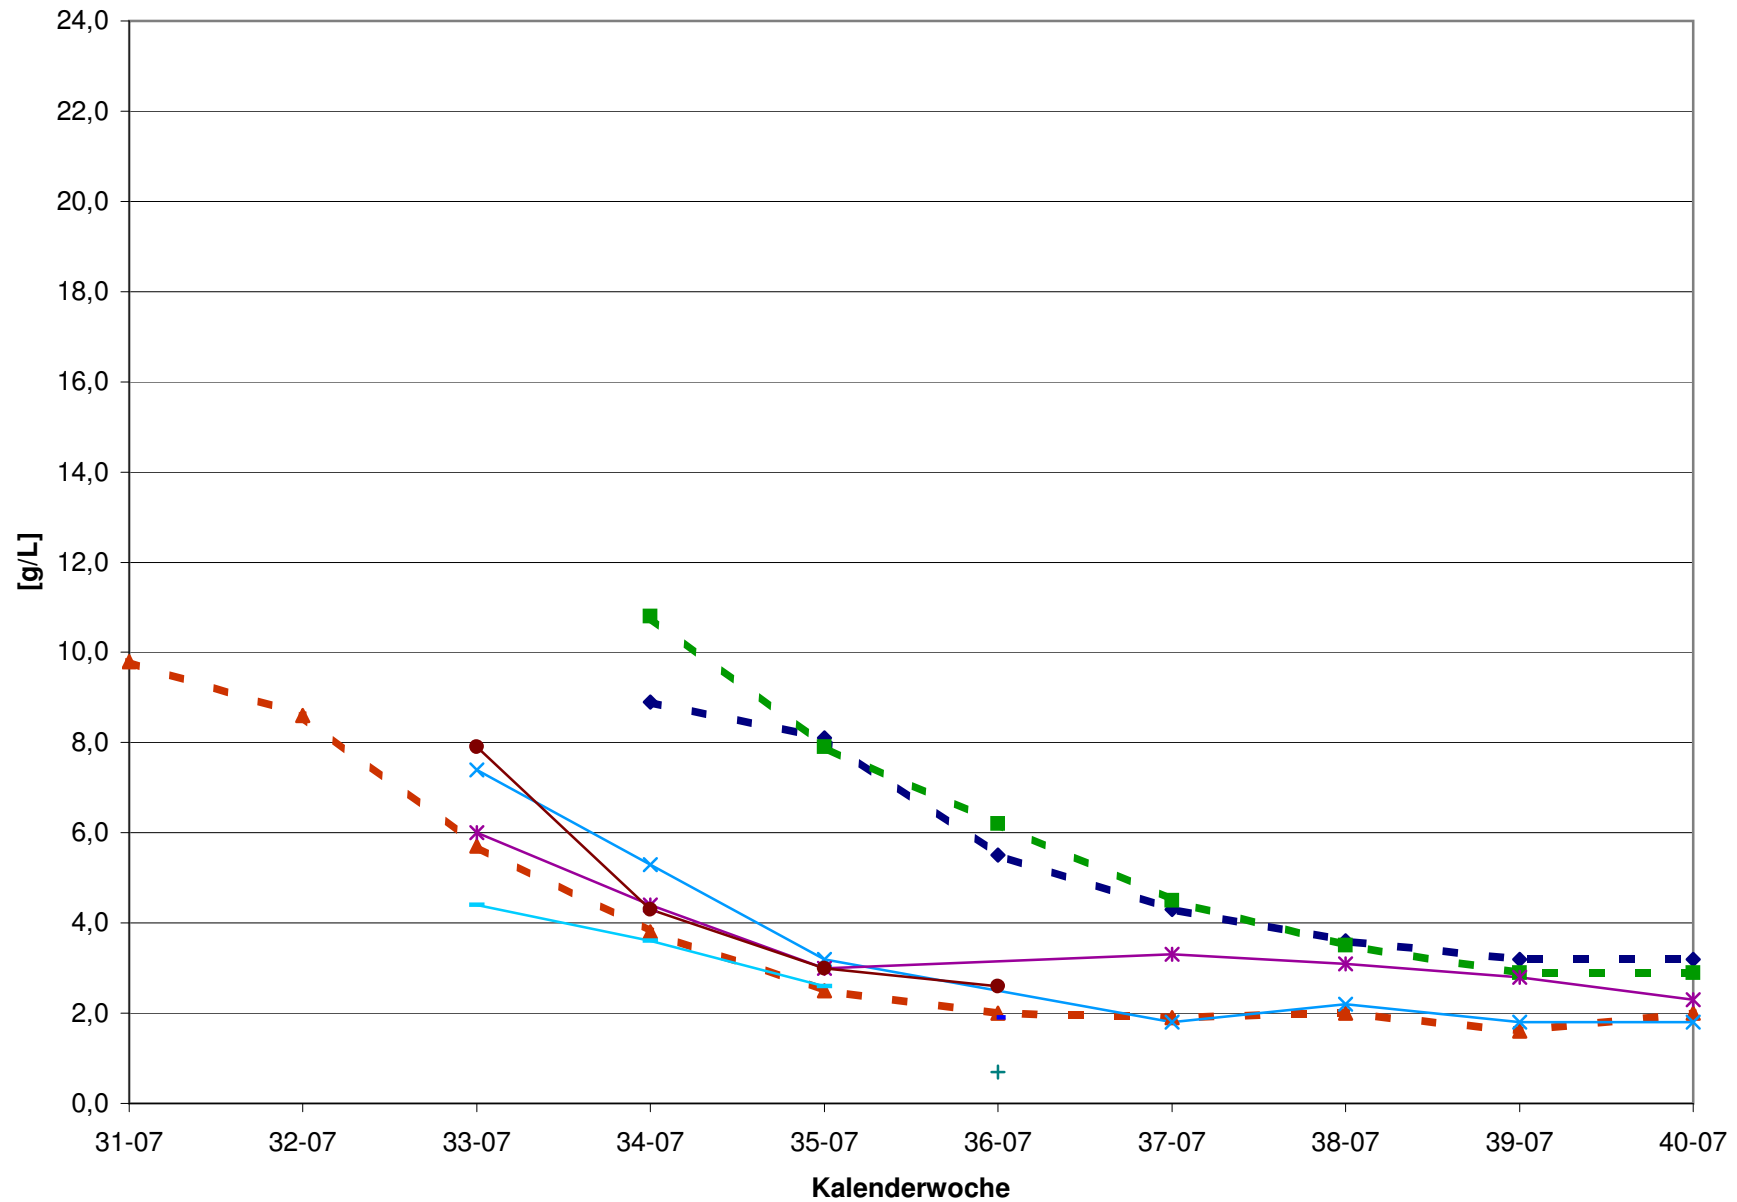

KMW für Bgld

KMW für NÖ

KMW für Wien

titr. Säure für Bgld

titr. Säure für NÖ

titr. Säure für Wien

pH für Bgld

pH für NÖ

pH für Wien

WS für Bgld

WS für NÖ

WS für Wien

ÄS für Bgld

ÄS für NÖ

ÄS für Wien

N (OPA NAC) für Bgld