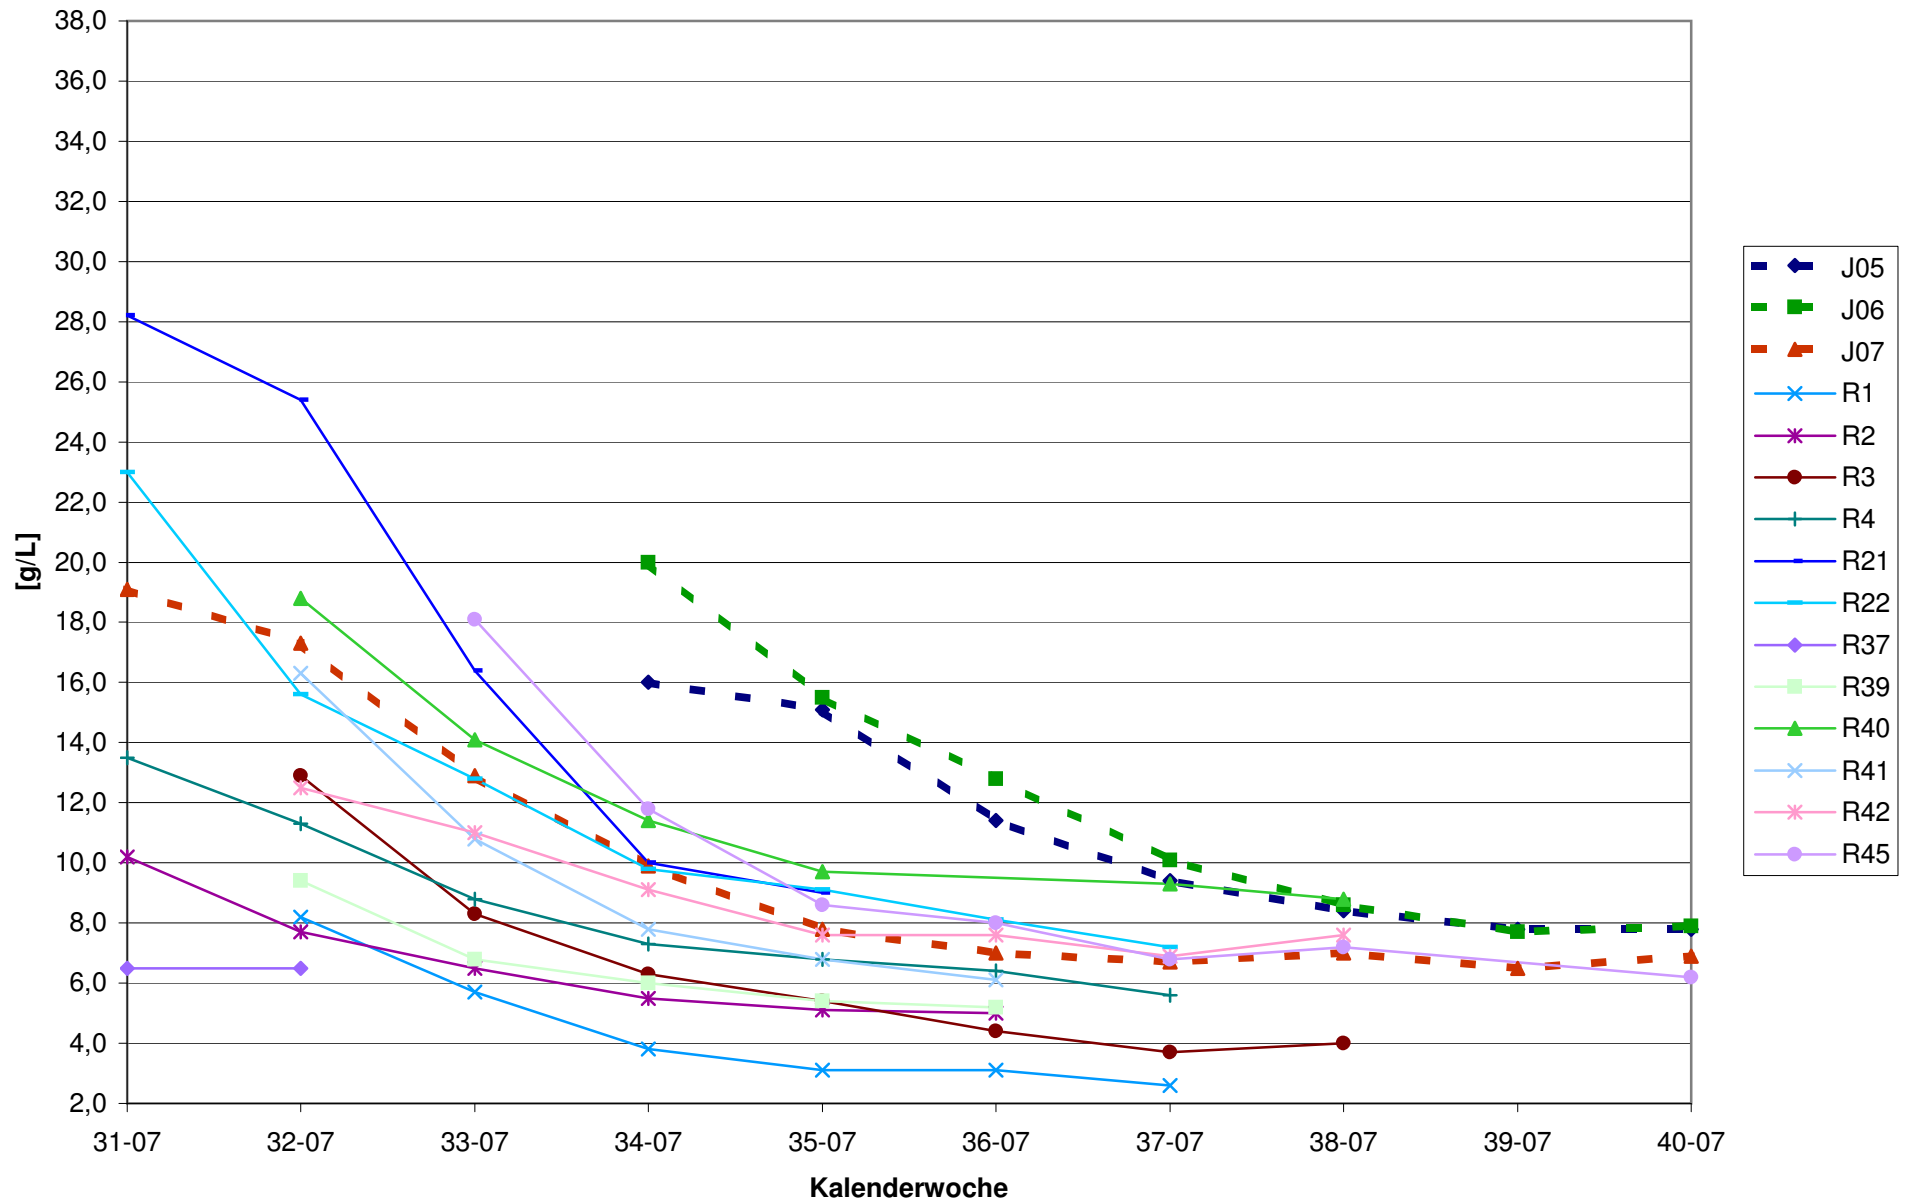

KMW für Bgld

KMW für NÖ

KMW für Wien

titr. Säure für Bgld

titr. Säure für NÖ

titr. Säure für Wien

pH für Bgld

pH für NÖ

pH für Wien

WS für Bgld

WS für NÖ

WS für Wien

ÄS für Bgld

ÄS für NÖ

ÄS für Wien

N (OPA NAC) für Bgld