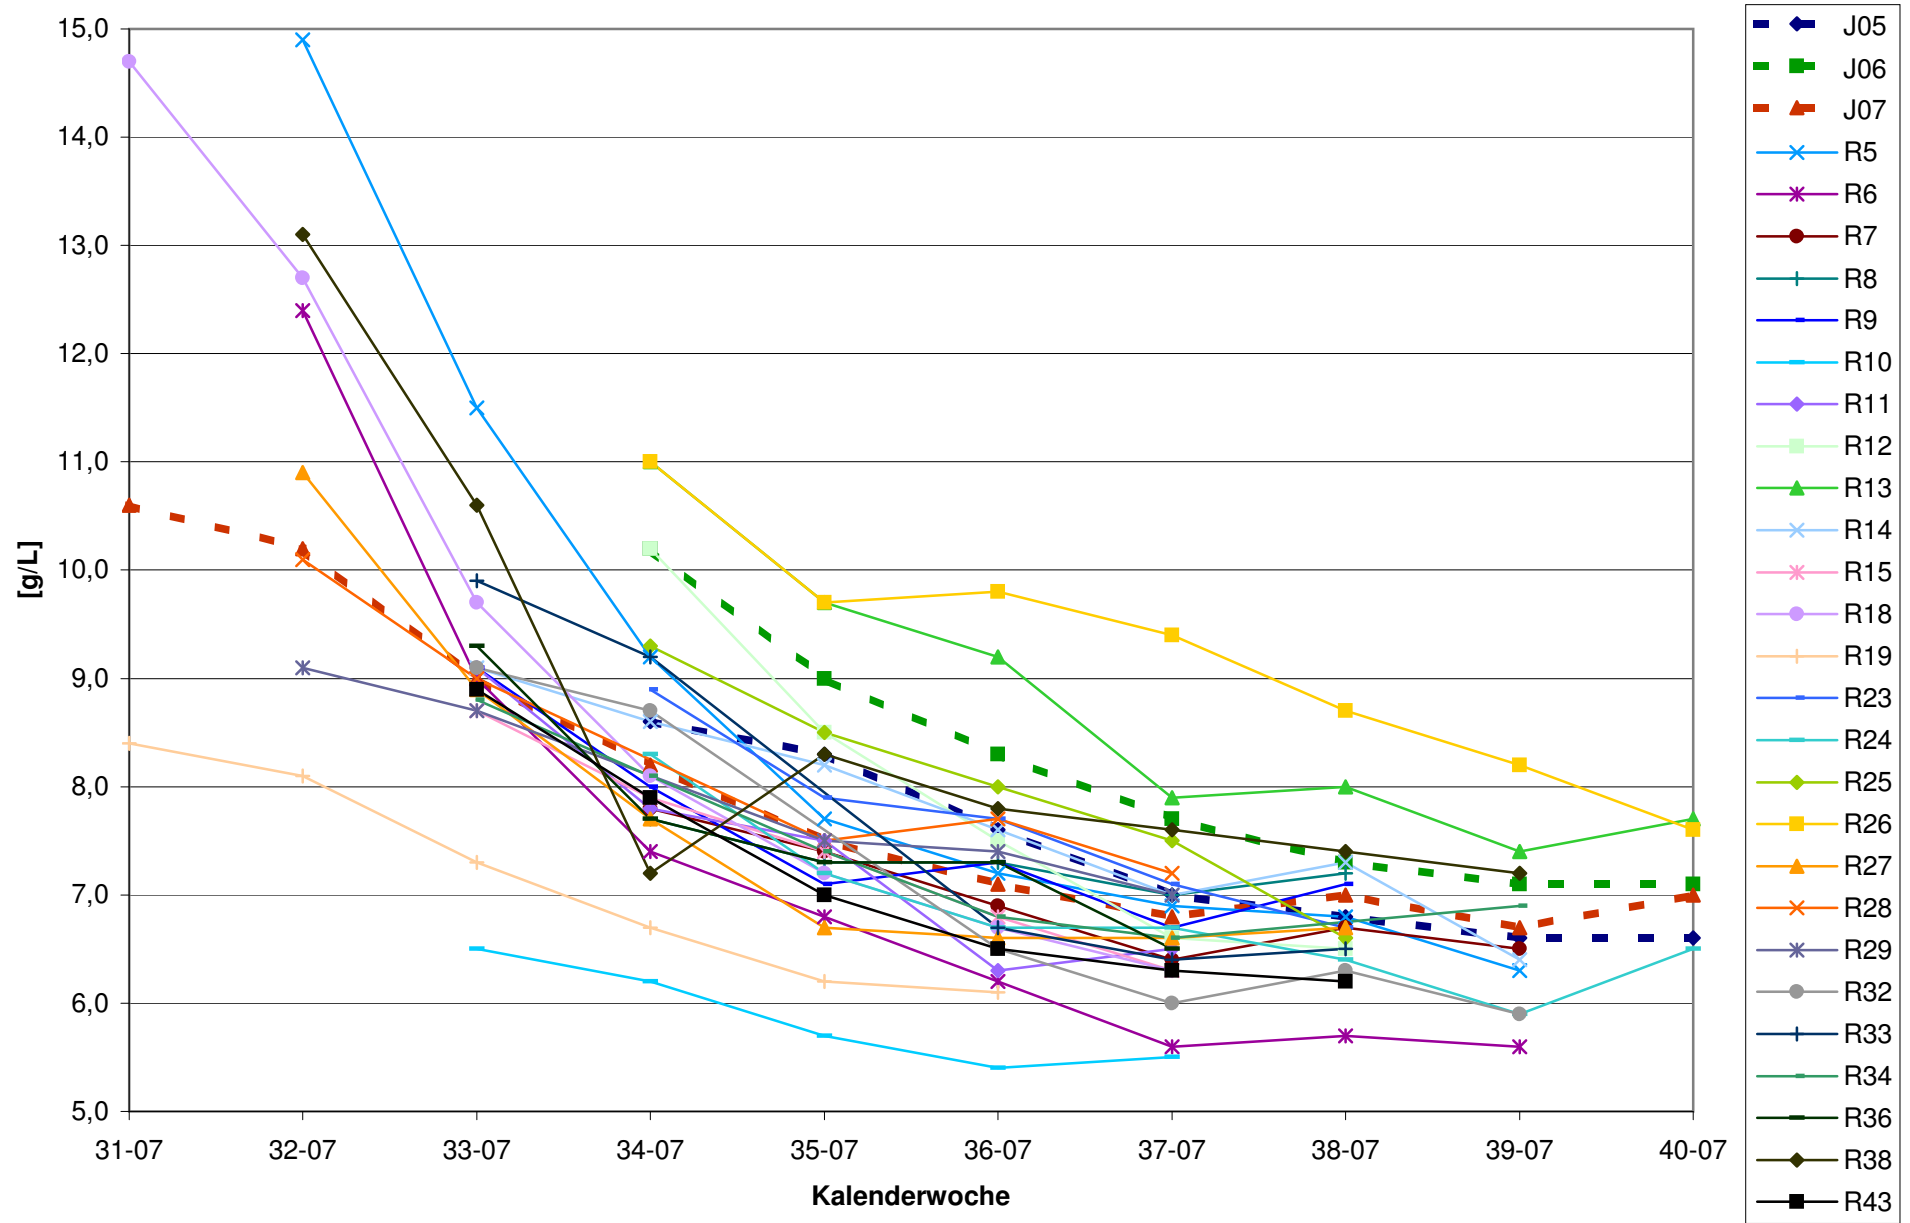

KMW für Bgld

KMW für NÖ

KMW für Wien

titr. Säure für Bgld

titr. Säure für NÖ

titr. Säure für Wien

pH für Bgld

pH für NÖ

pH für Wien

WS für Bgld

WS für NÖ

WS für Wien

ÄS für Bgld

ÄS für NÖ

ÄS für Wien

N (OPA NAC) für Bgld