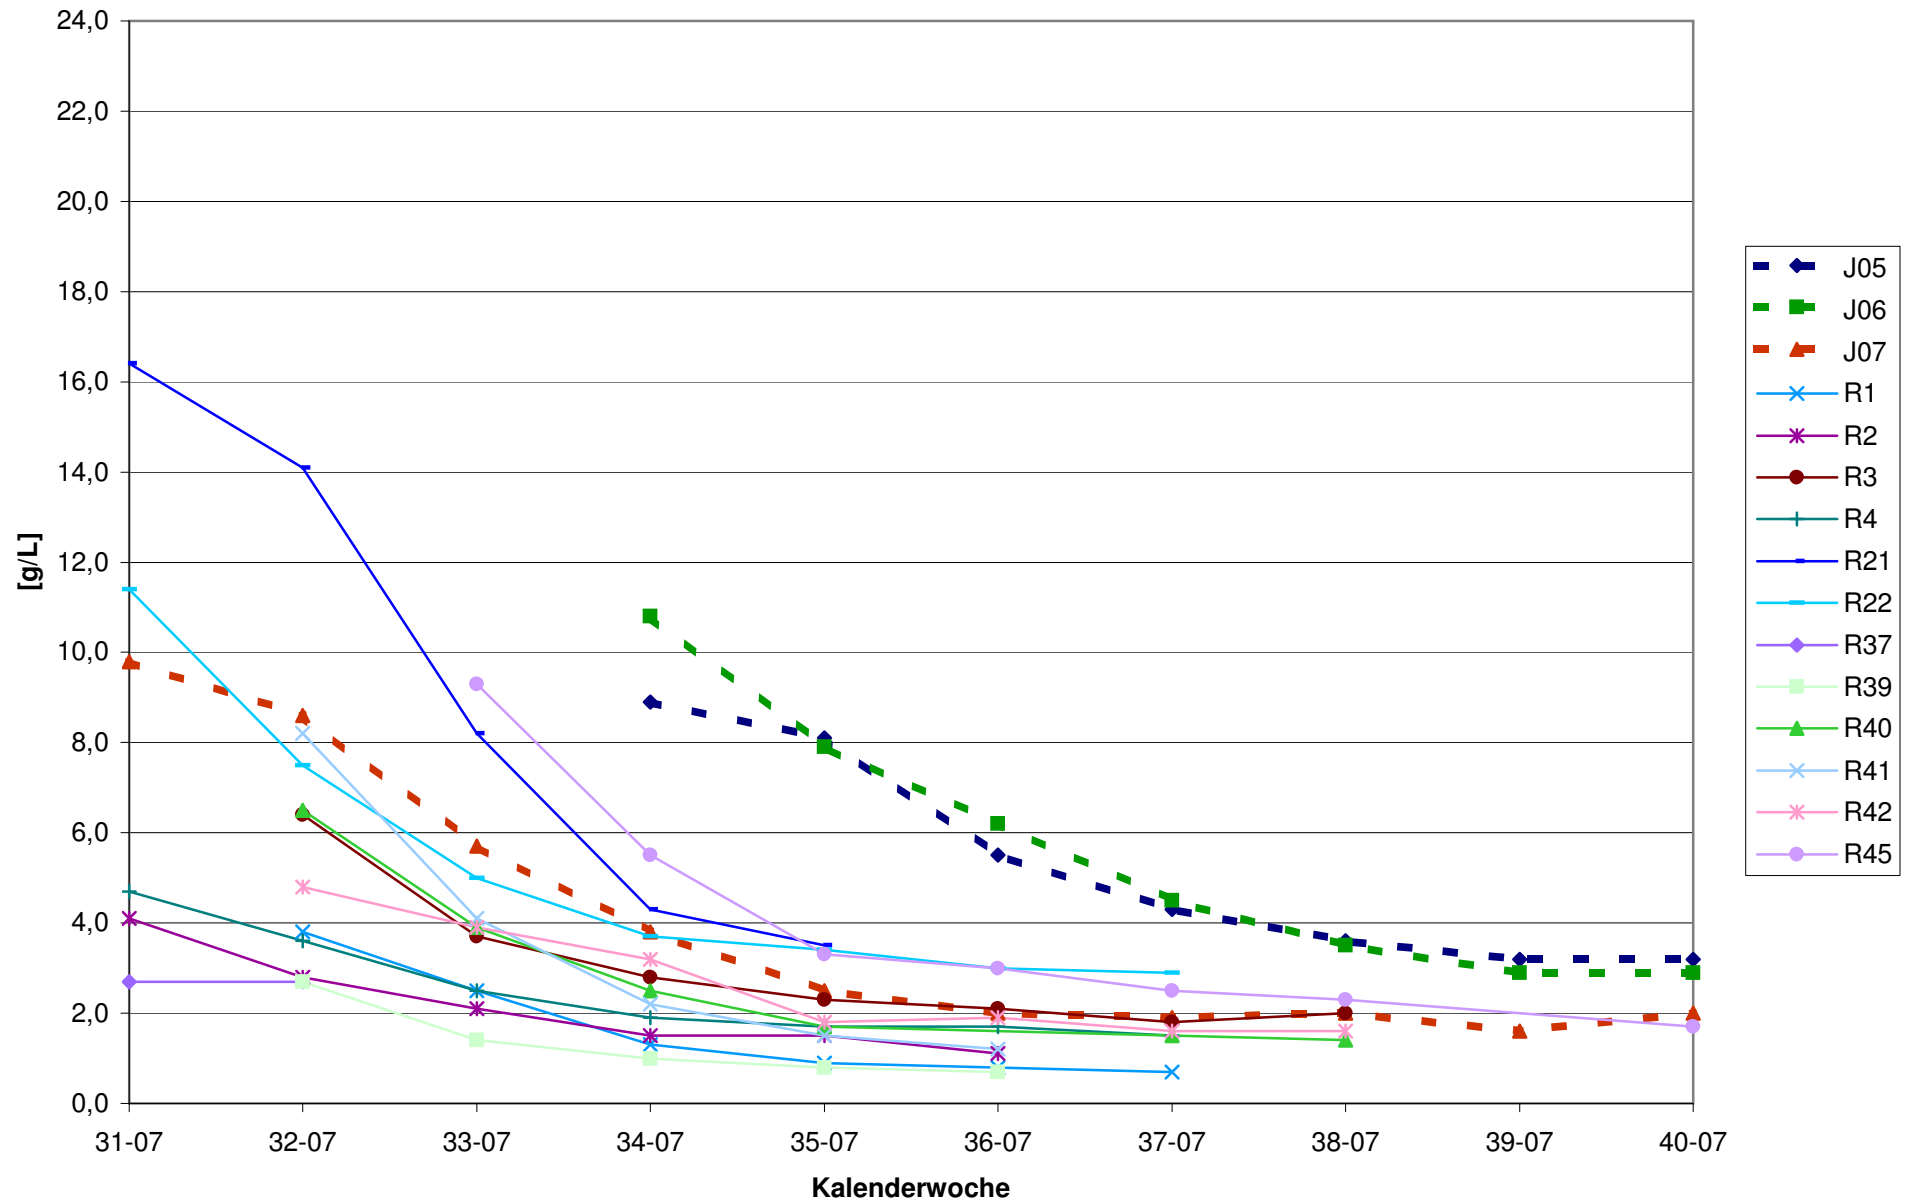

KMW für Bgld

KMW für NÖ

KMW für Wien

titr. Säure für Bgld

titr. Säure für NÖ

titr. Säure für Wien

pH für Bgld

pH für NÖ

pH für Wien

WS für Bgld

WS für NÖ

WS für Wien

ÄS für Bgld

ÄS für NÖ

ÄS für Wien

N (OPA NAC) für Bgld