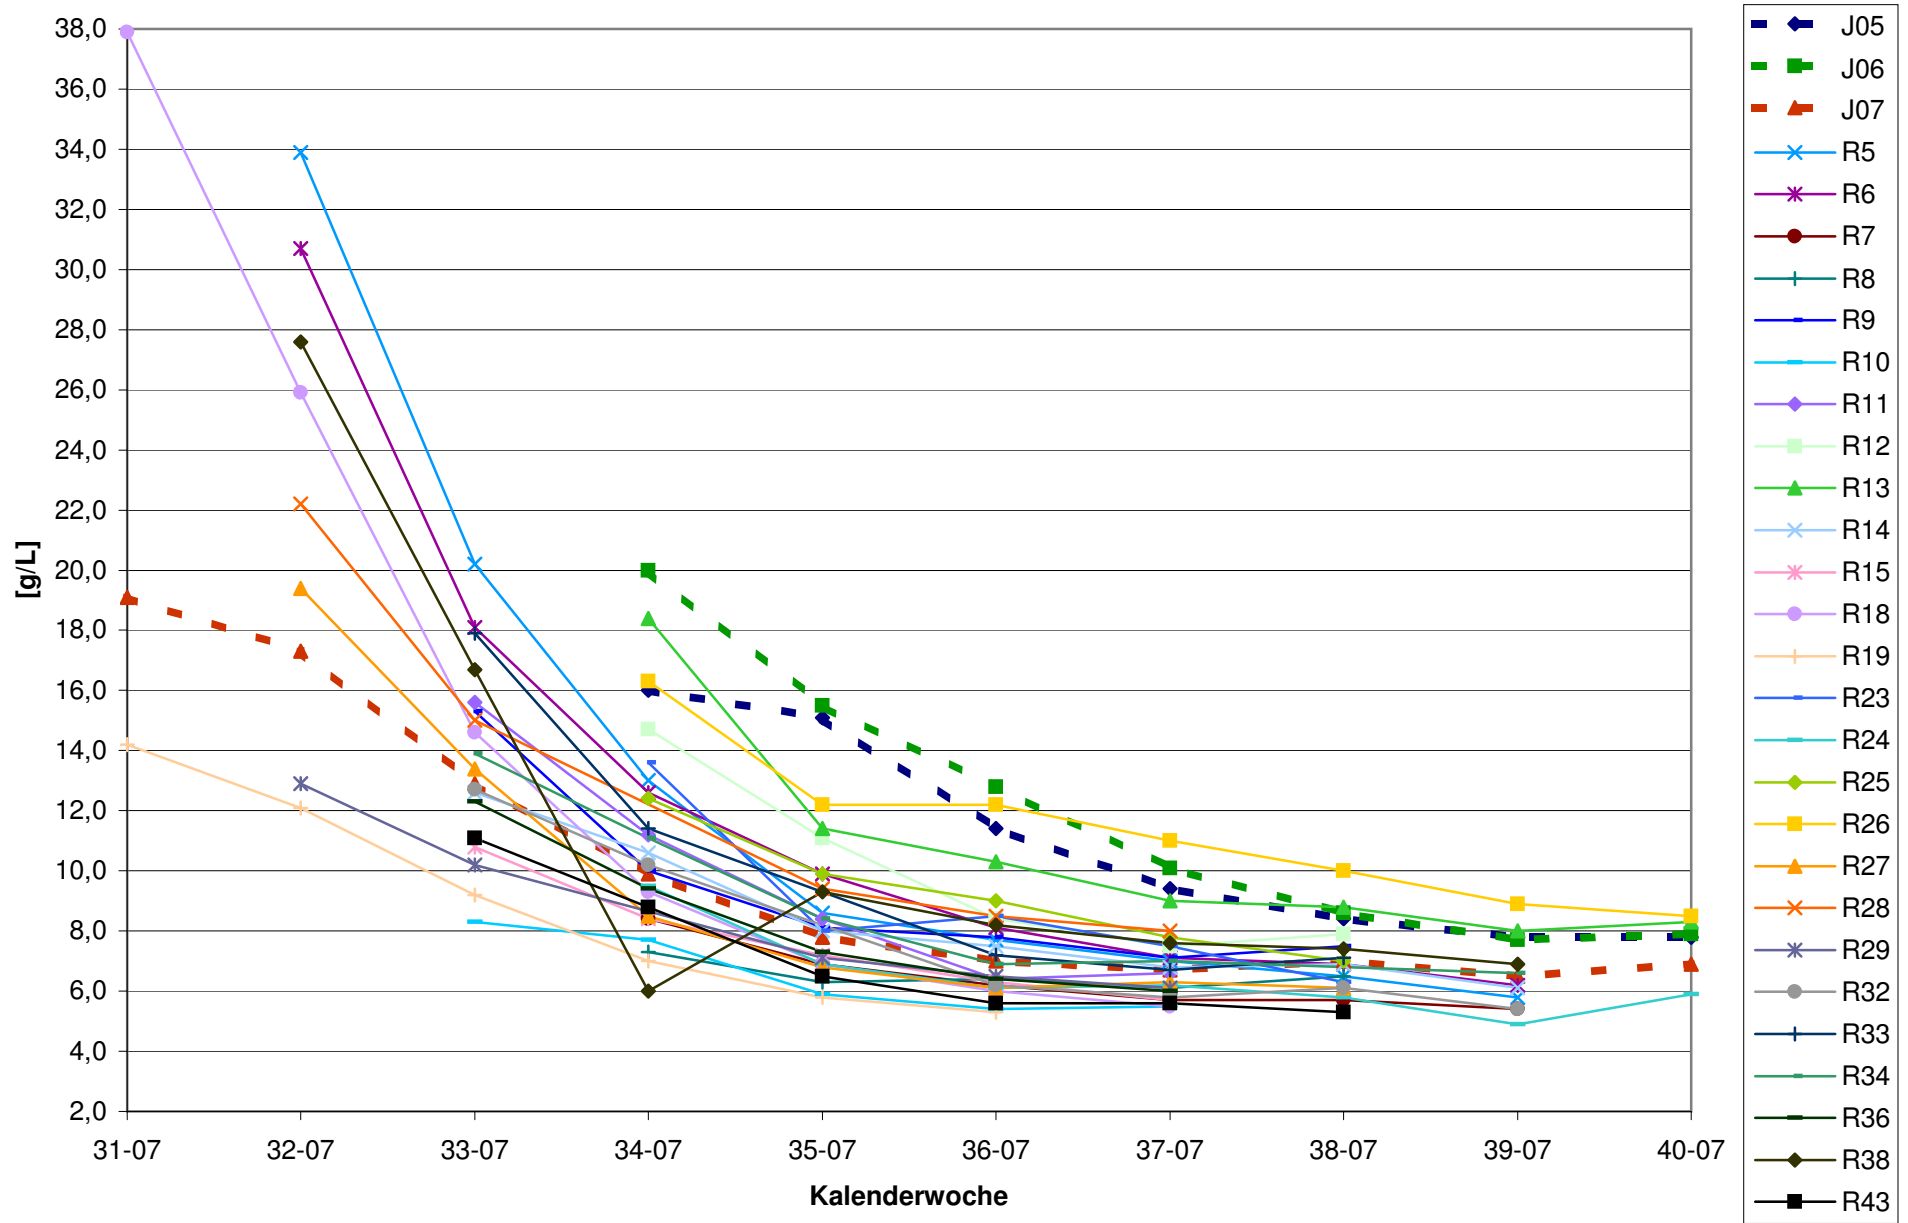

KMW für Bgld

KMW für NÖ

KMW für Wien

titr. Säure für Bgld

titr. Säure für NÖ

titr. Säure für Wien

pH für Bgld

pH für NÖ

pH für Wien

WS für Bgld

WS für NÖ

WS für Wien

ÄS für Bgld

ÄS für NÖ

ÄS für Wien

N (OPA NAC) für Bgld