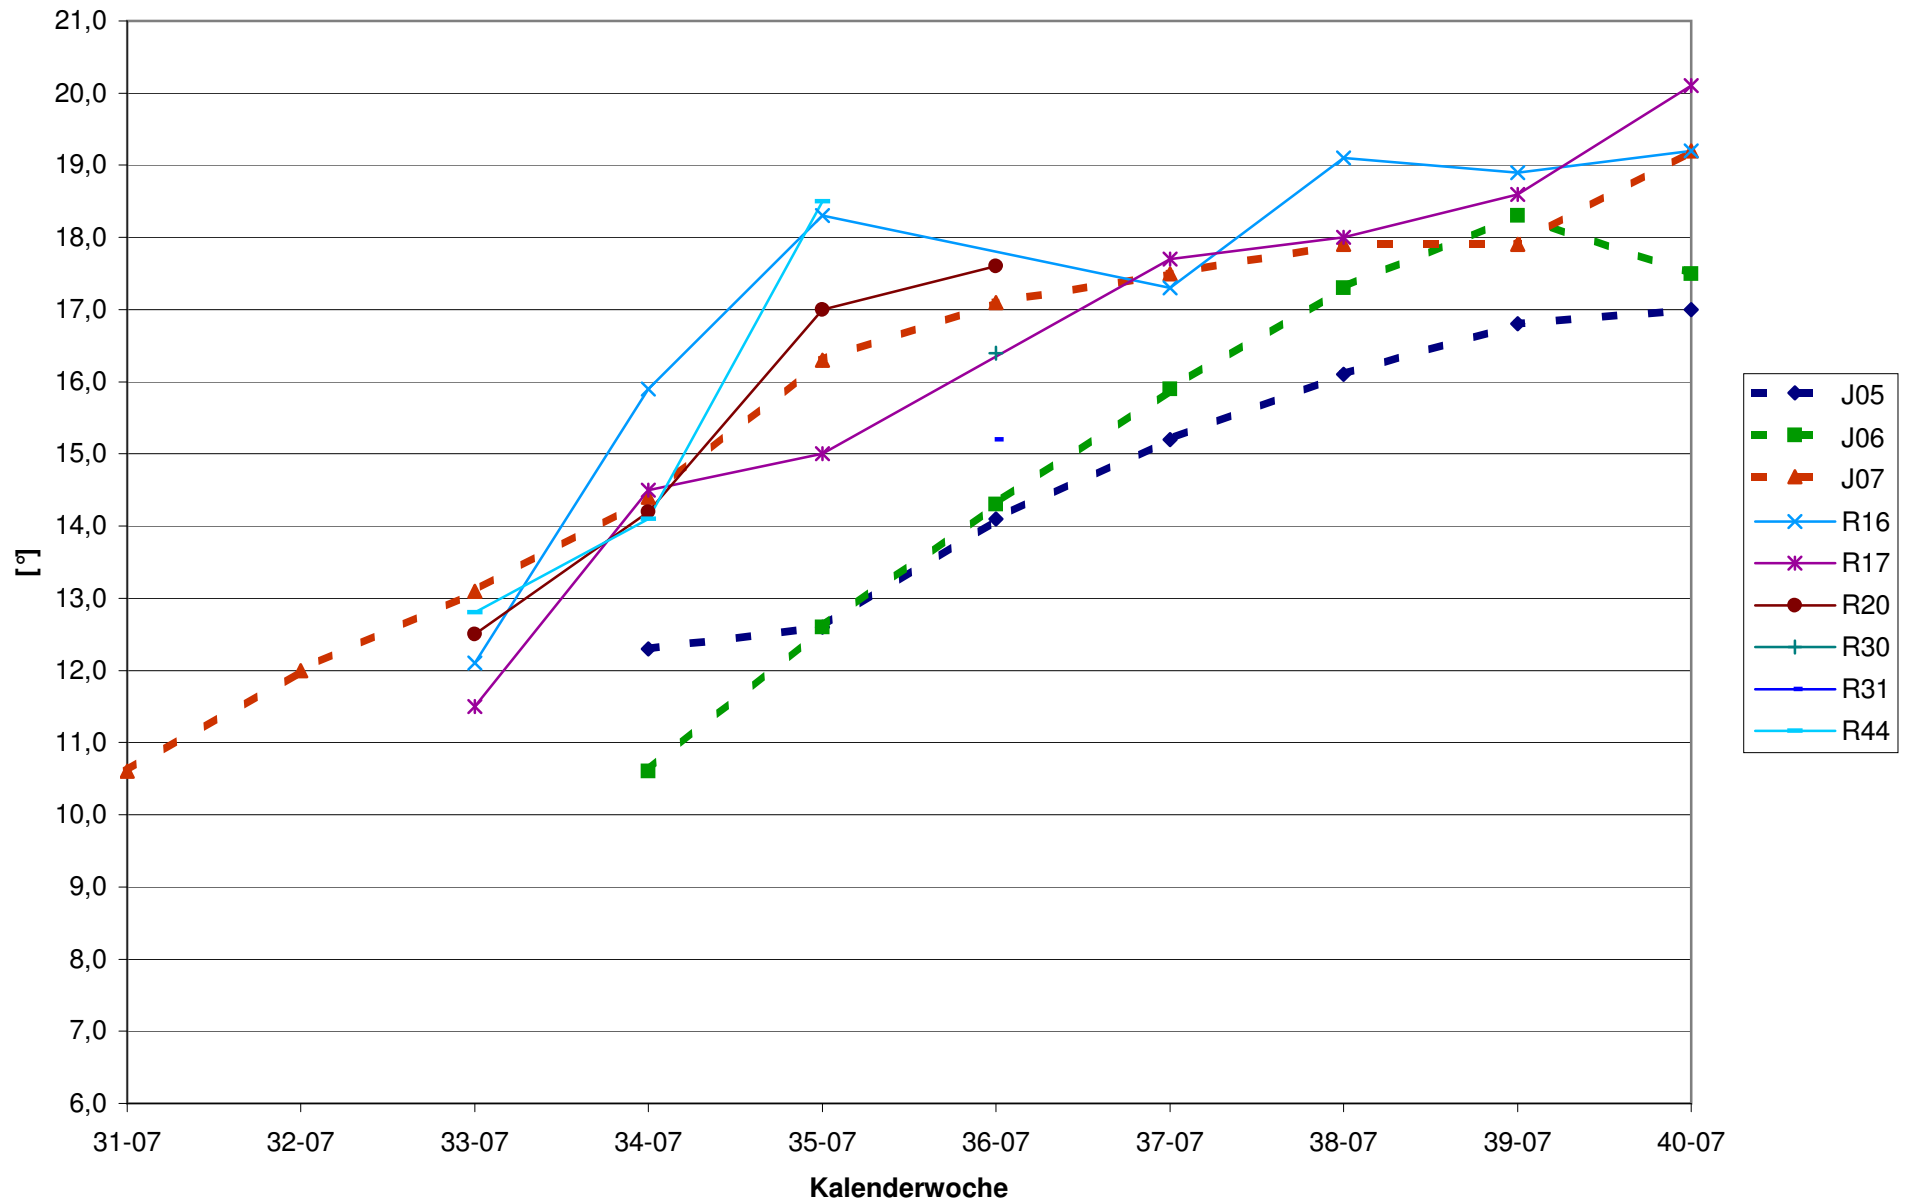

KMW für Bgld

KMW für NÖ

KMW für Wien

titr. Säure für Bgld

titr. Säure für NÖ

titr. Säure für Wien

pH für Bgld

pH für NÖ

pH für Wien

WS für Bgld

WS für NÖ

WS für Wien

ÄS für Bgld

ÄS für NÖ

ÄS für Wien

N (OPA NAC) für Bgld